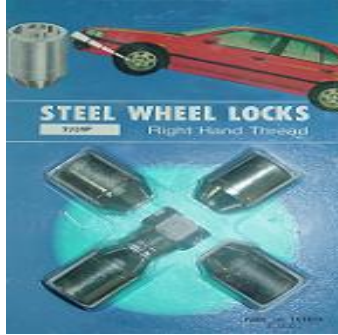

PIEZA: SEGURO-N

SEGURO PUERTA METAL-MADERA KIT

PIEZA: SJ302A

**LINEA 100-25 MECANISMO S/VIDRIO CAMIONETA AMERICANOS**

MEC. S / VIDRIO IZQ/DER. CAMIONETA C10

PIEZA: IZQ.14027432  
 DER.14027431

MEC. S / VIDRIO IZQ/DER. FORD CTA

PIEZA(DER): D8TZ10232000  
 PIEZA(IZQ): D8TZ10232011

MEC. S / VIDRIO IZQ/DER FORD F150-350 BRONCO

PIEZA: E7TZ1523200A RH  
 E7TZ1523201A LH

**LINEA 100-27 SEGUROS RIN ACERO IMPORTADOS**

SEGURO RIN ACERO IMPORTADO

PIEZA:1/2A

\*REVISAR LISTADO

**LINEA 100-28 SEGUROS RIN MAGNESIO IMPORTADO**

SEGURO RIN MAGNESIO IMPORTADO

PIEZA:1/2M

\*REVISAR LISTADO

**LINEA 100-29 TUERCA RIN CROMADA IMPORTADA**

TUERCA-ARANDE. MAGNESIO Y ACERO 12MMX1.5 IMPORTADA CON ARANDELA