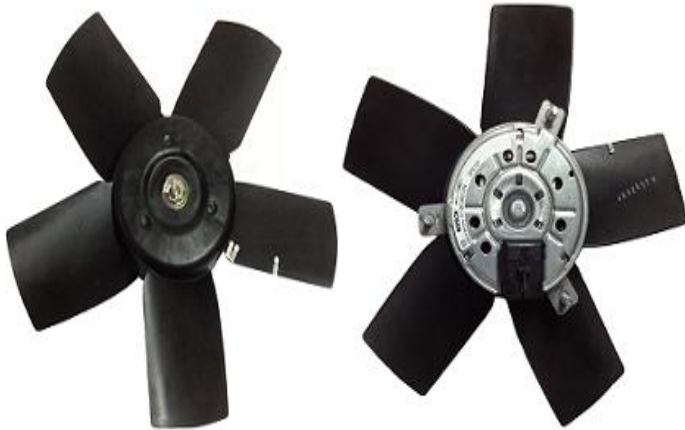

PIEZA: MF404

ELECTROVENTILADOR AIRE ACONDICIONADO SWIFT = HC-6547S CL-4965

PIEZA: MF814

**LINEA 105-28 ELECTROVENTILADORES BOSCH**

ELECTROVENTILADOR RADIADOR CORSA 97> BOSCH  
TODOS CON AIRE ACONDICIONADO