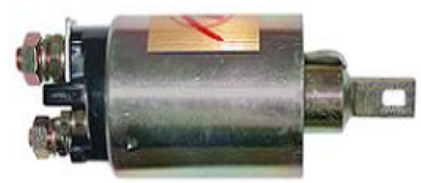

PIEZA: PAC-775

AUTOMATICO BLAZER-CHEVY-TAHOE  
 ZM860 66-132 CAPRICE-IMPALA-GM-  
 CTA.

PIEZA: PAC-860

AUTOMATICO BLAZER-BUICK-SILVER  
 ZM861 66-121 SD210/260 3  
 TERMINALES

PIEZA: PAC-861

AUTOMATICO FORD 7000 DIESEL 66-  
 8309 F150-350, MITSUBISHI