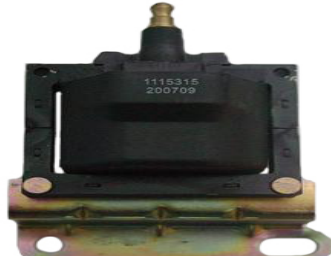

BOBINA BLAZER V6-95 CHEYENNE K-  
 3201A D535 GRAND BLAZER

PIEZA: 10477944

BOBINA CENT.CELEB.LUMINA V6-FI K-  
 3001 CAVALIER 2.2L SIN DIST.

PIEZA: 10472401

BOBINA CENT-CELEB.BLAZER-3203A  
 1500-3500 TERM.HEMBRA C/BASE