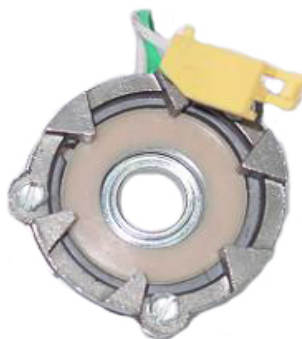

PIEZA: ES370AJ

MAGNETO GM PICK UP 6CIL 2.8L 250

PIEZA: ES390AJ

MAGNETO FORD-AM 8C SPARTAN

PIEZA: ES40AJ

MAGNETO CENTURY  
 SPARTAN U.S.A.

PIEZA: ES86

MAGNETO CHEVROLET-  
 BUICK 82-85 SPARTAN U.S.A.