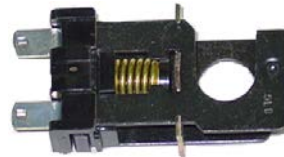

VALVULA FRENOS GM 80-88

PIEZA: MS110

VALVULA FRENOS FORD 77-83

PIEZA: MS96

VALVULA FRENOS FORD 65-70/MS88= SLS68

PIEZA: SLS70

VALVULA FRENOS A.MOTORS 72-90

PIEZA: SLS90