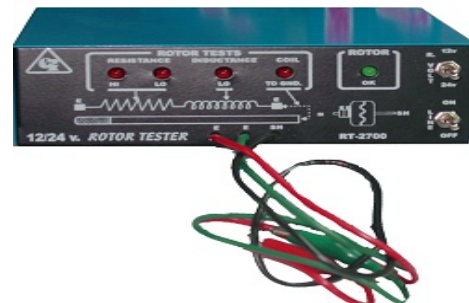

CORTA CORRIENTE ELECTRICO DE BATERIA 30AMP. 12V BENTON

PIEZA: IAES-1211

LINEA 065-26 PROBADOR REGULADOR-MODULOS

PROBADOR MODULOS DE ENCENDIDO

PIEZA: IMT7000

PROBADOR MULTIUSO BOBINA-FLASHER RELE-BOMBILLO

PIEZA: MT2000

PROBADOR REGULADOR (TODOS)

PIEZA: VRT5500

PROBADOR DE SISTEMA ELECTRICO BATERIA ALTERNADOR

PIEZA: CSA4300

PROBADOR ROTOR ALTERNADOR 12-24V

PIEZA: RT2700

PROBADOR DE ALTERNADOR BANCO DE PRUEBA ALTERNADORES

PIEZA: AT8500

CARGADOR BATERIA DIGITAL DIESEL 400AMP. CARGA LENTA-MEDIA-RAPIDA

PIEZA: BC9007

PROBADOR DIGITAL REGULADOR VRT-5700 TODOS ELECTRONICOS

PIEZA: VRT5720

LINEA 065-90 ESTAÑO

ESTAÑO SOLDADURA ROLLO KESTER 500GRS-37MTS. 40Sn/60Pb ROSIN