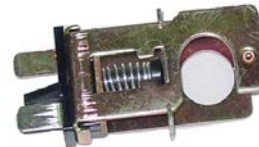

VALVULA FRENOS A.MOTORS 72-90

VALVULA FRENOS FORD 77-83

PIEZA: MS96