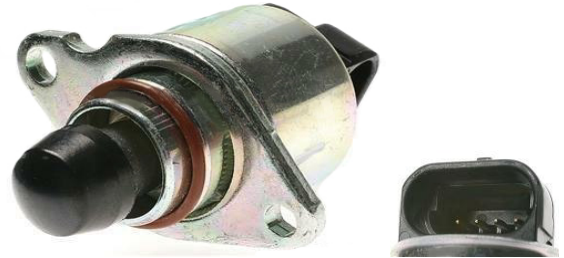

PIEZA: AJAC234

SENSOR I.A.C HYUNDAI ACCENT (00-05) ELANTRA (01-08)
 TIBURON (03) BY PASS GM. 3515022600

PIEZA: AJAC493

SENSOR I.A.C MARCHA MIN. CHEVROLET AVEO 1600CC
 G1J18A SY416 (06-09)

PIEZA: AJAC495

LINEA 060-27 SENSOR ARBOL DE LEVA SPARTAN