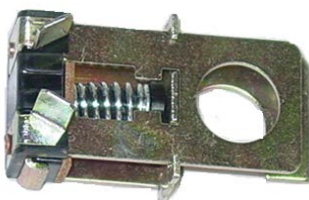

PIEZA: MS88

VALVULA FRENOS FORD 67-70

PIEZA: MS89

VALVULA FRENOS FORD 76-85

PIEZA: MS103

VALVULA FRENOS FORD 80-85

PIEZA: MS105

VALVULA FRENOS FORD 70-77 SLS670