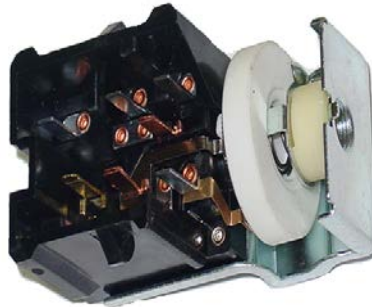

SWITCH LUCES CHRYSLER ASPEN 75-82

PIEZA: HS108

SWITCH DE LUCES DODGE RAM PICK UP 87-97

PIEZA: HS108KAJ

SWITCH LUCES FORD 80-85

PIEZA: HS110

SWITCH DE LUCES CHEROKEE 84-91
G.CHEROKEE JEEP COMANDER

PIEZA: HS120