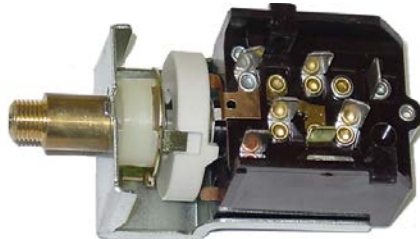

PIEZA: DS165

SWITCH LUCES FORD 73-93 F150
 (DS199) F150-F350

PIEZA: HS109

SWITCH A. MOTORS 82-89

PIEZA: DS220

SWITCH LUCES GM. CAMION 88-89

PIEZA: DS290

SWITCH DE LUCES A.M. 74-80