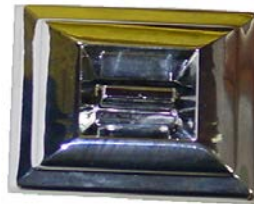

PIEZA: 20152957

SWITCH SUBE VIDRIO 1
CONTACTO GM. VS-40A033
ORIGINAL