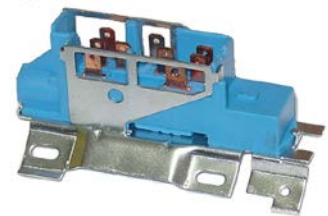

LINEA 057-05 SWITCH ENCENDIDO (ARNES)

SWITCH ENCENDIDO FORD 77-80 (S/LLAVE)

PIEZA: LS117

SWITCH ENCENDIDO DODGE 70-78 SOLO CILINDRO CON ARNES

PIEZA: VS37A022

SWITCH ENCENDIDO CHRISLER 70-78(US88)SOLO CILINDRO CON ARNES

PIEZA:LS108

SWITCH ENCENDIDO F600-F750 (S/LLAVE)

PIEZA: LS162

SWITCH ENCENDIDO FORD 80-85 SOLO CILINDRO SIN LLAVE

PIEZA: LS121

SWITCH CIL. ENCENDIDO FORD 68-84 (S/LLAVE)

PIEZA: LS110

SWITCH ENCENDIDO GM 78-83 (S/LLAVE)

PIEZA: LS113

SWITCH ENCENDIDO F100-F150 (S/LLAVE)

PIEZA: LS169

SWITCH ENCENDIDO GM 78-80 (S/LLAVE)

PIEZA: LS112

LINEA 057-10 SWITCH CILINDRO IGNICION BRASIL

SWITCHERA IGNICION FIAT 147 CON CILINDRO ARTEB

PIEZA: 770003

LINEA 057-15 SWITCH CILINDRO IGNICION SPARTAN

SWITCH CILINDRO ENCENDIDO
 CHEROKEE

PIEZA: DO526AJ

SWITCH CIL.ENCENDIDO CHEV.C10-
 C30 CAMARO,CAPRICE,CELEBRITY
 SPARTAN

PIEZA: LP112AJ

SWITCH CIL. ENCENDIDO GM 82-91