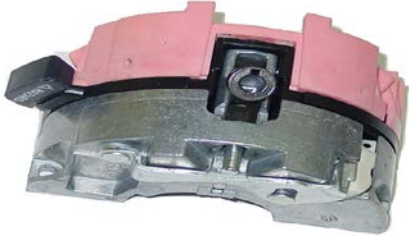

LINEA 057-44 SWITCH CAMBIO DE LUZ MARILIA

SWITCH CAMBIO LUZ (DS5) CHRY-FORD MARILIA

PIEZA: IM11052

SWITCH CAMBIO LUZ (DS7) CHEVROLET MARILIA

PIEZA: IM11051

LINEA 057-45 SWITCH CAMBIO DE LUZ

SWITCH CAMBIO LUZ FORD 78-89
 FAIRMONT-ZEPHIR-MUSTANG U.S.A