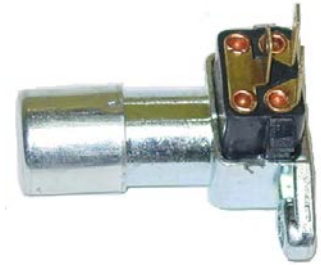

SWITCH CAMBIO LUZ PIE GM

PIEZA: DS7