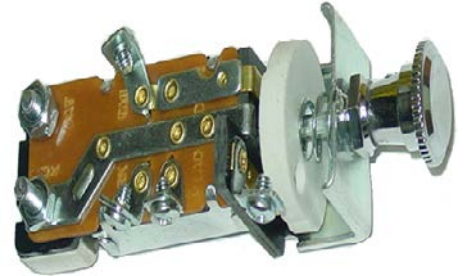

LINEA 057-35 SWITCH DE LUCES USA

SWITCH LUCES DODGE VALIANT 6 CONTACTOS 63-77

PIEZA: HS55

SWITCH UNIVERSAL LUCES 3 PASOS USA

PIEZA: HS85X

SWITCH LUZ UNIV. 3 PASOS TW CS-1044024

PIEZA: HS85XTW

SWITCH LUCES FORD 65-72