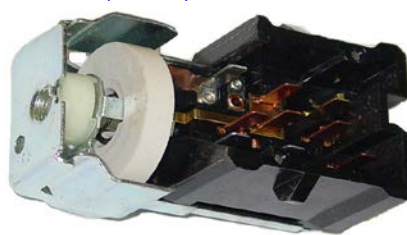

SWITCH LUCES FORD 73-93 F150
(DS199) F150-F350

PIEZA: HS109