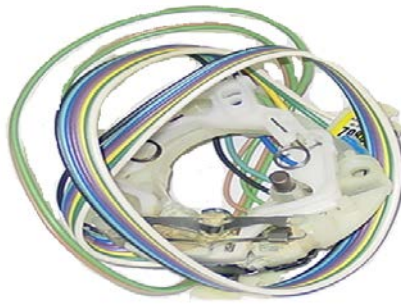

PIEZA: VS36A042

LINEA 057-30 RAMALES CAÑA DE DIRECCION

RAMAL DIRECCIÓN CHRYSLER 6-8
 CONTACTOS

PIEZA: SC2

RAMAL DIRECCIÓN GM PICK UP 86-96

PIEZA: SC21

RAMAL DIR. FORD TIMON FIJO 6-8
 CONTACTOS= TW5

PIEZA: SC6