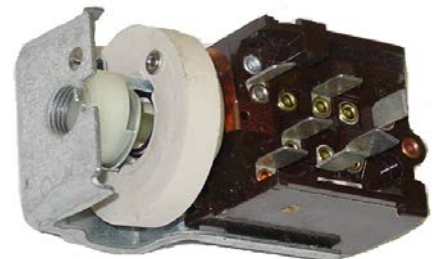

PIEZA: VS39A023

SWITCH DE LUCES BLAZER 85-94
 G. BLAZER S10-S30

PIEZA: VS39A024

SWITCH ENCENDIDO BLAZER 78-94
 G. BLAZER S10-S30 JIMMY CHEYENNE

PIEZA: VS37A057

LINEA 057-35 SWITCH DE LUCES USA

SWITCH LUCES A.M. 63-86 (HS37)

PIEZA: DS165

SWITCH LUCES FORD 73-93 F150
 (DS199) F150-F350

PIEZA: HS109

SWITCH A. MOTORS 82-89

PIEZA: DS220

SWITCH LUCES GM. CAMION 88-89

PIEZA: DS290

SWITCH DE LUCES A.M. 74-80