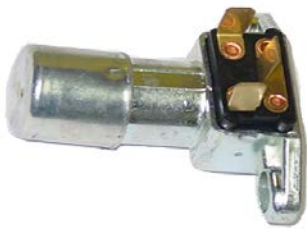

PIEZA: DS101

SWITCH CAMBIO LUZ 79-83 CHRYSLER
 79-83 CAMBIO LUZ CAÑA

PIEZA: DS103

SWITCH CAMBIO LUZ FORD 81-94
 CAMBIO LUZ CAÑA

PIEZA: DS106

SWITCH CAMBIO LUZ PIE CHRYSLER
 KOSHIYO= DS85

PIEZA: DS13

SWITCH CAMBIO LUZ CHEVROLET 76-
 78