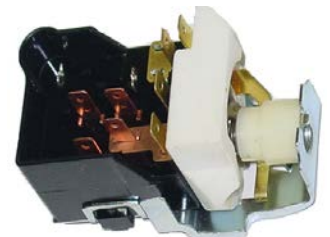

SWITCH LUCES UNIV. FORD
F-150

PIEZA: HS186

SWITCH LUCES BUICK
CENTURY 84-92 =DS288

PIEZA: HS190

SWITCH LUCES CHRYSLER
HASTA 75

PIEZA: HS22

SWITCH LUCES GM. 64-74

PIEZA: HS5