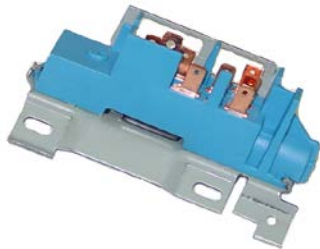

LINEA 057-05 SWITCH ENCENDIDO (ARNES)

SWITCH ENCENDIDO FORD 77-80 (S/LLAVE)

PIEZA: LS117

SWITCH ENCENDIDO DODGE 70-78 SOLO CILINDRO CON ARNES

PIEZA: VS37A022

SWITCH ENCENDIDO CHRISLER 70-78(US88)SOLO CILINDRO CON ARNES

PIEZA:LS108

SWITCH ENCENDIDO F600-F750 (S/LLAVE)

PIEZA: LS162

SWITCH ENCENDIDO FORD 80-85 SOLO CILINDRO SIN LLAVE

PIEZA: LS121

SWITCH CIL. ENCENDIDO FORD 68-84 (S/LLAVE)

PIEZA: LS110

SWITCH ENCENDIDO GM 78-83 (S/LLAVE)

PIEZA: LS113

SWITCH ENCENDIDO F100-F150 (S/LLAVE)

PIEZA: LS169

SWITCH ENCENDIDO GM 78-80 (S/LLAVE)

PIEZA: LS112

LINEA 057-10 SWITCH CILINDRO IGNICION BRASIL

SWITCHERA IGNICION FIAT 147 CON CILINDRO ARTEB

PIEZA: 770003

LINEA 057-15 SWITCH CILINDRO IGNICION SPARTAN

SWITCH CILINDRO ENCENDIDO
 CHEROKEE

PIEZA: DO526AJ

SWITCH CIL.ENCENDIDO CHEV.C10-
 C30 CAMARO,CAPRICE,CELEBRITY
 SPARTAN

PIEZA: LP112AJ

SWITCH CIL. ENCENDIDO GM 82-91