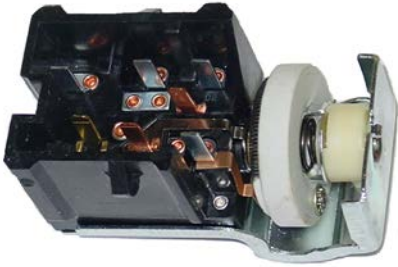

PIEZA: HS102

SWITCH LUCES CHRYSLER 75-82

PIEZA: HS103

LINEA 057-35 SWITCH DE LUCES USA

SWITCH LUCES FORD
77-79

PIEZA: HS106

SWITCH LUCES GM. 78-89

PIEZA: HS107

SWITCH LUCES CHRYSLER ASPEN 75-82

PIEZA: HS108

SWITCH DE LUCES DODGE RAM PICK UP 87-97

PIEZA: HS108KAJ

SWITCH LUCES FORD 80-85

PIEZA: HS110

SWITCH DE LUCES CHEROKEE 84-91
G.CHEROKEE JEEP COMANDER

PIEZA: HS120