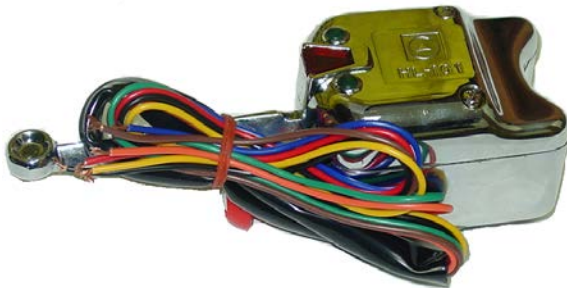

PIEZA: LP96

SWITCH UNIVERSAL ENCENDIDO VF

PIEZA: LS15

LINEA 057-28 PALANCAS LUZ CRUCE

PALANCA LUZ CRUCE UNIVERSAL HL-101- 7 CABLES-
 EVERLASTING

PIEZA: KL1000

PALANCA LUZ CRUCE DODGE 90-02 JEEP 93-98 DODGE
 RAM 93-01