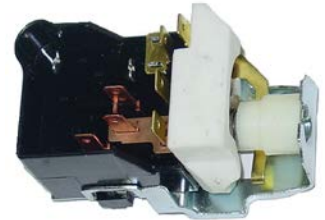

PIEZA: HS90

SWITCH LUCES FORD (1668)

PIEZA: HS95

SWITCH DE LUCES GM. C10-C30

PIEZA: HS192

SWITCH LUCES CHEVROLET 73-79

PIEZA: HS99

LINEA 057-40 SWITCH DE LUCES BRASIL