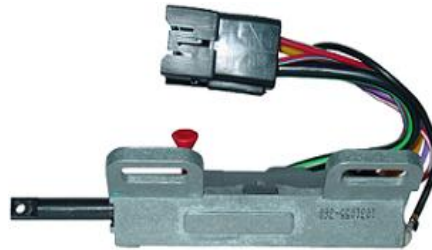

PIEZA: VS-37A030

SWITCH ENCENDIDO.(ARNES)
MAVERICK 71-79 MUSTANG-COUGAR
70-72

PIEZA: LS57

SWITCH UNIVERSAL ENCENDIDO
SPARTAN-U.S.A.