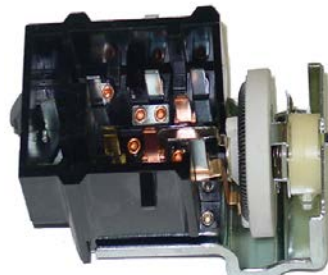

SWITCH LUCES CHRYSLER ASPEN 75-82

PIEZA: HS108

SWITCH DE LUCES DODGE RAM PICK UP 87-97

PIEZA: HS108KAJ

SWITCH LUCES FORD 80-85

PIEZA: HS110

SWITCH DE LUCES CHEROKEE 84-91
G.CHEROKEE JEEP COMANDER

PIEZA: HS120

SWITCH LUCES FORD
CAMION-CTA 81-85

PIEZA: HS114

SWITCH LUCES FORD
CAMION 74-80= DS197

PIEZA: HS116

SWITCH LUCES FORD 80-85

PIEZA: HS117

SWITCH LUCES GM. 85-94
DS298 U.S.A

PIEZA: HS151