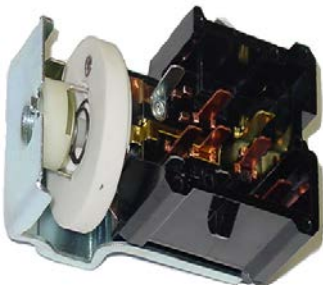

PIEZA: HS186