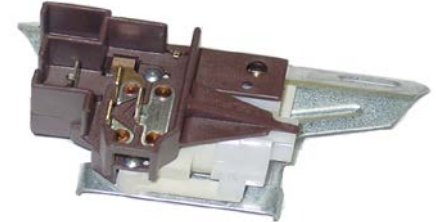

PIEZA: DS101

SWITCH CAMBIO LUZ 79-83 CHRYSLER
 79-83 CAMBIO LUZ CAÑA

PIEZA: DS103

SWITCH CAMBIO LUZ FORD 81-94
 CAMBIO LUZ CAÑA

PIEZA: DS106

SWITCH CAMBIO LUZ PIE CHRYSLER
 KOSHIYO= DS85

PIEZA: DS13

SWITCH CAMBIO LUZ CHEVROLET 76-
 78