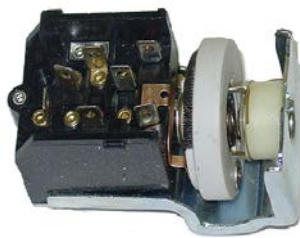

SWITCH LUCES UNIV. FORD
F-150

PIEZA: HS186

SWITCH LUCES BUICK
CENTURY 84-92 =DS288

PIEZA: HS190

SWITCH LUCES CHRYSLER
HASTA 75

PIEZA: HS22

SWITCH LUCES GM. 64-74

PIEZA: HS5

LINEA 057-35 SWITCH DE LUCES USA

SWITCH LUCES DODGE VALIANT 6 CONTACTOS 63-77

PIEZA: HS55

SWITCH UNIVERSAL LUCES 3 PASOS USA

PIEZA: HS85X

SWITCH LUZ UNIV. 3 PASOS TW CS-1044024

PIEZA: HS85XTW

SWITCH LUCES FORD 65-72