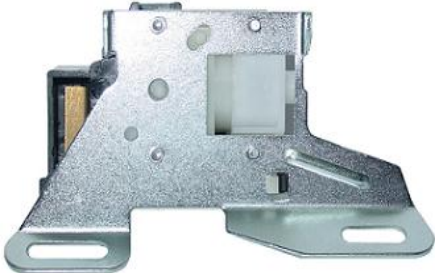

PIEZA: DS105

SWITCH CAMBIO LUZ PIE FORD-CHRY
 KOSHIYO 3 CONTACTOS

PIEZA: DS5

SWITCH CAMBIO LUZ PIE GM

PIEZA: DS7

SWITCH CAMBIO LUZ IMPALA 91-94
 CHEVETTE 79-86 CAMBIO LUZ CAÑA

PIEZA: DS98

SWITCH CAMBIO LUZ DODGE 79-89
 CHRYSLER 79-89 CAMBIO LUZ CAÑA