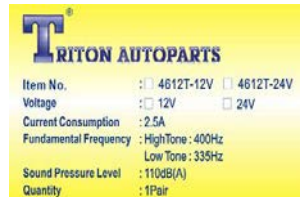

PIEZA: S681-12V

SIRENA 6 TONOS 20W -4" (YC) SPL-35VS-6-15W MADE IN TAIWAN

PIEZA: YC349

LINEA 048-40 CORNETAS TRITON

CORNETAS (JUEGO) PITO 12V. TRITON ALTA-BAJA (TIPO HELLA)

PIEZA: 4612T PIEZA: 4612TN
 PIEZA: 4612T-24V