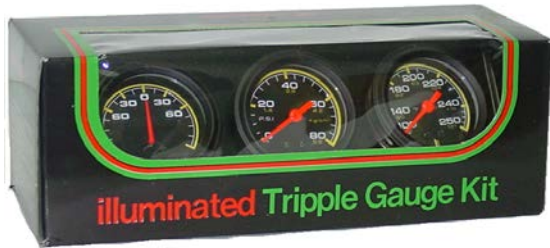

INDICADOR TRIPLE MECANICO NEGRO 52MM AMP. TEMP. ACEITE

PIEZA: G4000