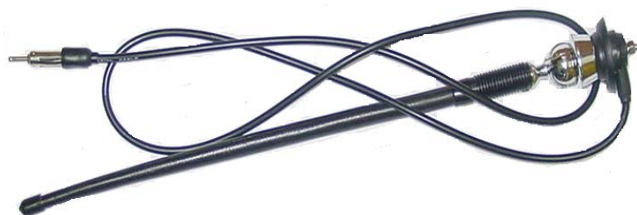

PIEZA:SL930L

ANTENA MANUAL COROLLA
 84-89 AT169-AE82 EE82

PIEZA: SL912

ANTENA FIAT UNO IMP.

PIEZA:SL636

LINEA 045-23 ANTENAS IMPORTADAS BRASIL

ANTENA FIAT PALIO-SIENA NEGRA NSN BRASILERA

PIEZA: NS015

ANTENA FIAT UNO-FIAT PREMIO (CROMADA NEGRA)
 FORD FIESTA 2003

PIEZA:FIAT UNO(NS005)
 FIAT PREMIO(NS006)
 FIESTA(NS055)

LINEA 045-25 ANTENA ELECTRICA IMPORTADA

ANTENA SEMI AUTOMATICA IMPORTADA = CA307

PIEZA: SLS366

ANTENA FULL AUTOMATICA UNIVERSAL SLF322
IMPORTADA

PIEZA: SLF326

LINEA 045-30 ANTENAS RABO DE RATON

ANTENA RABO DE RATON IMPORTADA. AMARILLA -NEGRA
ROJA.

*REVISAR LISTADO

PIEZA: CF5301SAZ

ANTENA (REPUESTO) RABO DE RATON NEGRA

PIEZA: CF5301S

LINEA 045-35 ANTENAS RESORTE DE TECHO

ANTENA DE TECHO RESORTE RABO COCHINO IMPORTADA AMARILLA AZUL -BLANCA-NEGRA- ROJA

*REVISAR LISTADO

PIEZA: AT141BLACK

LINEA 045-45 EXTENSIONES DE ANTENA

EXTENSIÓN CABLE ANTENA DESDE 0.25CMS HASTA 1MTS.