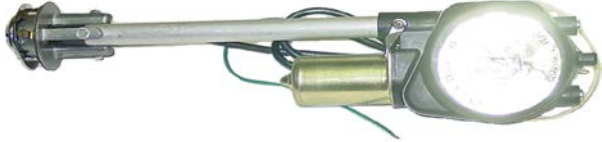

LINEA 045-15 ANTENA ELECTRICA METALTRONIC

ANTENA ELECTRICA CONQUISTADOR

PIEZA: HA100

ANTENA ELECTRICA MONZA

PIEZA: HA60MO

ANTENA SEMI AUTOMATICA S/SWITCH
 UNIVERSAL

PIEZA: HA60SA

ANTENA ELECTRICA G. CHEROKEE 92-96

PIEZA: MX170

LINEA 045-20 ANTENAS MANUALES IMPORTADAS

ANTENA C/LLAVE 4CPOS. BASE PEQ.

PIEZA: 3014

ANTENA IMPORTADA MANUAL CORSA

PIEZA:SL233-P

ANTENA RESORTE 3CUERPOS

PIEZA: CF2013

ANTENA LATERAL 3 CUERPOS

PIEZA: CF4003

ANTENA VOLKSWAGEN 4 CUERPOS
 IMPORTADA CON BASE DE METAL

PIEZA:SL750

LINEA 045-20 ANTENAS MANUALES IMPORTADAS

ANTENA MASTIL LARIAT-BRONCO
 MASTIL: 80CM, BASE RECTANGULAR
 CROMADA

PIEZA: YON701

ANTENA RESORTE 3 CUERPOS
 UNIVERSAL 3 CUERPOS

PIEZA: YON340

ANTENA MALETA RADIO AFICIONADO
 MASTIL 32" FRECUENCIA: 27MHZ

PIEZA: YON101

ANTENA SWIFT 89-94
 IMPORTADA 2 CUERPOS

PIEZA: SL928

ANTENA MITSUBISHI
 LANCER 1 CUERPO