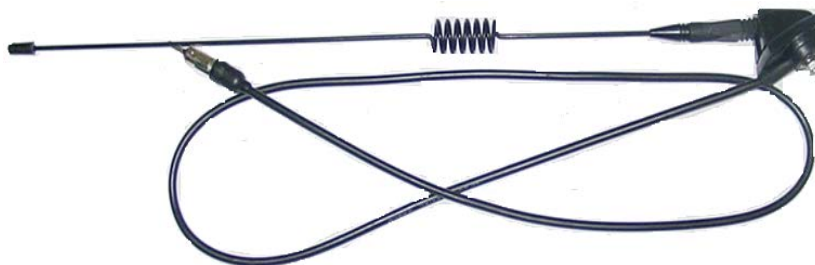

PIEZA:SL930L

ANTENA MANUAL COROLLA
 84-89 AT169-AE82 EE82

PIEZA: SL912

ANTENA FIAT UNO IMP.

PIEZA:SL636

LINEA 045-23 ANTENAS IMPORTADAS BRASIL

ANTENA FIAT PALIO-SIENA NEGRA NSN BRASILERA

PIEZA: NS015

ANTENA FIAT UNO-FIAT PREMIO (CROMADA NEGRA)
 FORD FIESTA 2003

PIEZA:FIAT UNO(NS005)
 FIAT PREMIO(NS006)
 FIESTA(NS055)

LINEA 045-25 ANTENA ELECTRICA IMPORTADA

ANTENA SEMI AUTOMATICA IMPORTADA = CA307

PIEZA: SLS366

ANTENA FULL AUTOMATICA UNIVERSAL SLF322
IMPORTADA

PIEZA: SLF326

LINEA 045-30 ANTENAS RABO DE RATON

ANTENA RABO DE RATON IMPORTADA. AMARILLA -NEGRA
ROJA.

*REVISAR LISTADO

PIEZA: CF5301SAZ

ANTENA (REPUESTO) RABO DE RATON NEGRA

PIEZA: CF5301S

LINEA 045-35 ANTENAS RESORTE DE TECHO

ANTENA DE TECHO RESORTE RABO COCHINO IMPORTADA AMARILLA AZUL -BLANCA-NEGRA- ROJA

*REVISAR LISTADO

PIEZA: AT141BLACK

LINEA 045-45 EXTENSIONES DE ANTENA

EXTENSIÓN CABLE ANTENA DESDE 0.25CMS HASTA 1MTS.