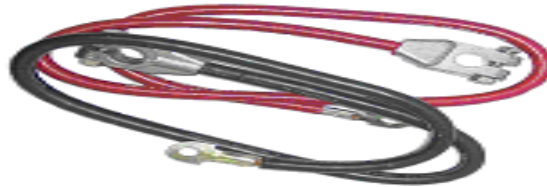

LINEA 042-10 CABLES BATERIA CALIBRE "2"

CABLE DE BATERIA CALIBRE "2"

*REVISAR LISTADO

TODOS LOS CABLES DESDE "13" HASTA "70" EN ROJO Y NEGRO

PIEZA: 215

LINEA 042-15-20 CABLES BATERIA CALIBRE "4"- "6"

CABLE BATERIA CALIBRE "4"Y "6"

*REVISAR LISTADO

TODOS LOS CABLES DESDE "10" HASTA "70" EN ROJO Y NEGRO

PIEZA CALIBRE "4": 415
 PIEZA CALIBRE "6": 610

LINEA 042-21 CABLE BATERIA DOBLE OJO "6"

CABLE BATERIA DOBLE OJO CALIBRE "6"

PIEZA: 3613