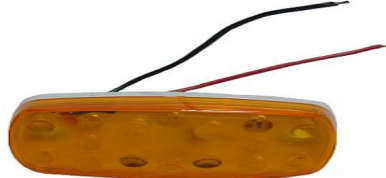

PIEZA: G1A108A

FARO ESQUINERO AMBAR ALUMINIO C/SOCATE. IVICA

*REVISAR LISTADO

PIEZA: F10158A

LINEA 033-16 FAROS ESQUINERO PLÁSTICOS IVICA

FARO ESQ. PLASTICO AMBAR, AZUL, BLANCO, ROJO, VERDE IVICA

*REVISAR LISTADO

PIEZA: F132A

LINEA 033-17 FAROS ESQUINERO CROMADO IVICA

FARO ESQUINERO CROMADO AMBAR, AZUL, ROJO, VERDE, BLANCO BASE PLANA IVICA

*REVISAR LISTADO

PIEZA: F132B/CA2M

LINEA 033-18 FAROS ESQUINEROS VENEFARO

FARO ESQ. AMBAR, ROJO ALUMINIO VENEFARO

*REVISAR LISTADO

PIEZA: G8235

LINEA 033-19 FARO ESQUINERO PLASTICO LED

FARO ESQUINERO LED AMBAR IVICA VIENEN CON 16 BOMBILLOS LED (TAMBIEN EN AZUL, CLARO,ROJO,VERDE)

*REVISAR LISTADO

PIEZA: F153LA

LINEA 033-20 FARO LUZ PILOTO INTERIOR