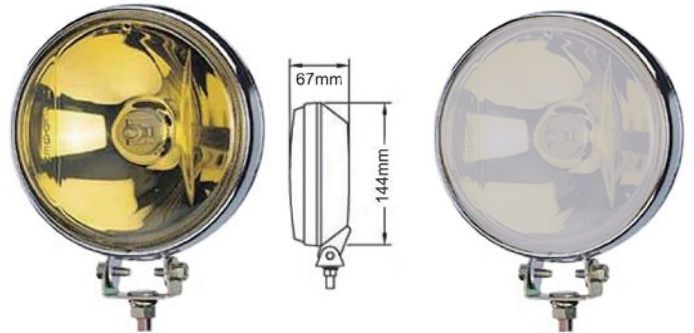

PIEZA: 10-8102C
PIEZA: 10-8102Y

FARO HALOGENO (PAR) CROMADO REDONDO
CLARO/AMARILLO 144X67MM

PIEZA: 10-8107C
PIEZA: 10-8107Y

FARO HALOGENO (PAR) RECTANGULAR REJILLA
CLARO/AMARILLO CROMADO 164X114X83MM