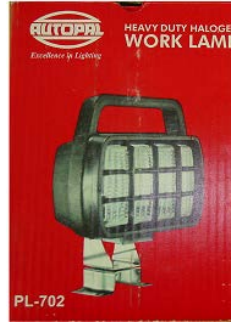

SILVIN PANTALLA KIT 4651 H1 VIENE CON DOS BOMBILLOS H1

PIEZA: DTP106H1

SILVIN PANTALLA KIT 5000 H1 VIENE CON DOS BOMBILLOS H1

PIEZA: DTP104H1

LINEA 016-25 FARO HALOGENO MATADOR AUTOPAL

FARO HALOGENO REDONDO 6" MATADOR AUTOPAL USA H3 POJECTOR SIN BOMBILLO CON REJILLA-SWITCH

PIEZA: PL472

FARO HALOGENO RECTANGULAR 6" MATADOR AUTOPAL USA H3 POJECTOR SIN BOMBILLO CON REJILLA-SWITCH

PIEZA: PL702

LINEA 016-30 FAROS LEDS T/JACKMAN AUTOPAL

FARO LED AMBAR T/JACKMAN 4" AUTOPAL 21 BOMBILLOS LED 3-PIN AMBER