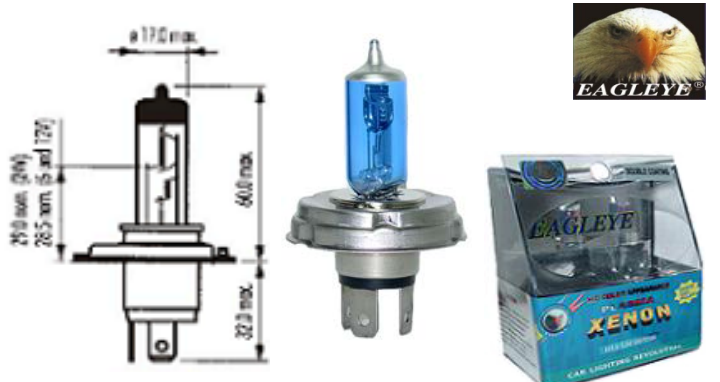

BOMBILLO(PAR) PLASMA H3-55W EAGLITE PLASMA AZUL

PIEZA:H3-55W-2BLUE

LINEA 014-40 BOMBILLOS 55W PLASMA EAGLITE

BOMBILLO(PAR)PLASMA P43-55WB EAGLITE PLASMA-AZUL

PIEZA:P43-100W-2BLUE

BOMBILLO(PAR)PLASMA P45-55WB EAGLITE PLASMA-AZUL