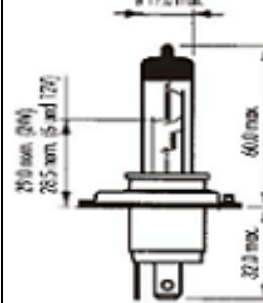

BOMBILLO(PAR)PLASMA H1-100WB EAGLITE PLASMA-AZUL

PIEZA:H1-100W-2BLUE

BOMBILLO(PAR)PLASMA P43-100WB EAGLITE PLASMA-AZUL

PIEZA:P43-100W-2BLUE

BOMBILLO(PAR)PLASMA P45-100WB EAGLITE PLASMA-AZUL

PIEZA:P45-100W-2BLUE