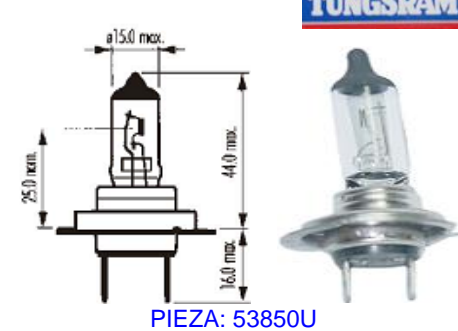

PIEZA: 52670

BOMBILLO HAL. P45/140W TUNGSRAM ORIGINAL

PIEZA: 52660

BOMBILLO HAL. P43/100W TUNGSRAM ORIGINAL

PIEZA: 52100

BOMBILLO HAL. H1-55W 12V TUNGSRAM (50310/1BU)

PIEZA: 50310

BOMBILLO HAL. H7-55W TUNGSRAM ORIGINAL