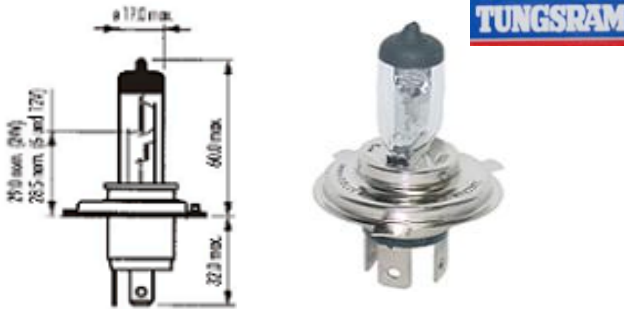

PIEZA: 52710U