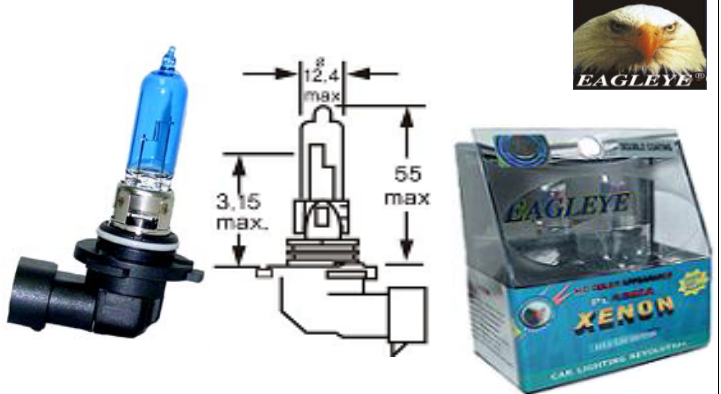

PIEZA:9005-65W-2BLUE

BOMBILLO(PAR)PLASMA 9006-55W BL-EAGLITE PLASMA AZUL