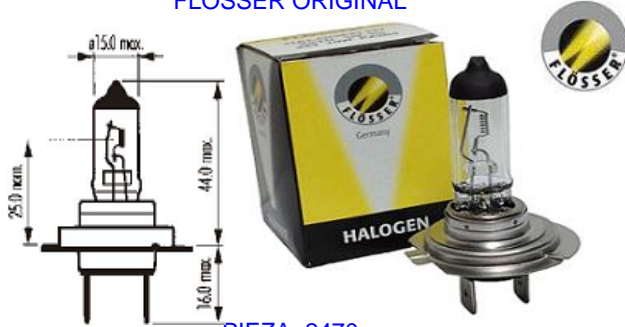

BOMBILLO HAL. P45 130/90W FLOSSER

PIEZA: 925545

BOMBILLO HAL. P43 145/100 FLOSSER

PIEZA: 92145

LINEA 012-45 BOMBILLOS HALOGENO 24V FLOSSER

BOMBILLO HAL.P43-24V-130W ORIGINAL FLOSSER ALEMAN

PIEZA: 8213043

BOMBILLO HAL.P43-24V-100W ORIGINAL FLOSSER ALEMAN

PIEZA: 8290043

BOMBILLO HAL.P45-24V-100W ORIGINAL FLOSSER ALEMAN

PIEZA: 8290045

BOMBILLO HAL. H1-24V-70W Y 100W FLOSSER ORIGINAL

PIEZA: 3024
 PIEZA: 13024

BOMBILLO HAL.P43-24V-75W FLOSSER ORIGINAL

PIEZA: 825543

LINEA 012-45 BOMBILLOS HALOGENO 24V FLOSSER

BOMBILLO HALOGENO H7-24V FLOSSER H7-24V.70W PX26D FLOSSER ORIGINAL

PIEZA: 2470

BOMBILLO HAL.H3-24V-70W Y 100W FLOSSER ORIGINAL

Fig4

PIEZA: 3324
 PIEZA: 13324

LINEA 012-50 BOMBILLOS HALOGENOS AZUL FLOSSER