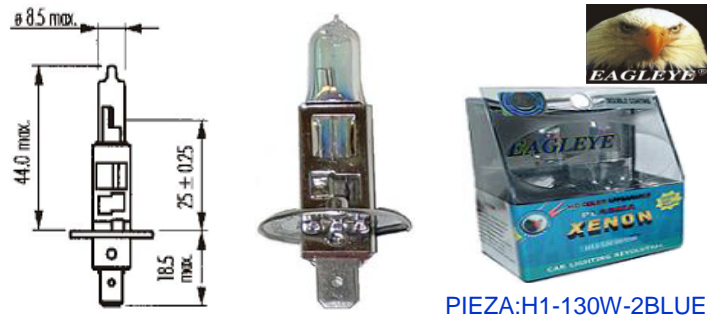

LINEA 014-50 BOMBILLO PLASMA 130W EAGLITE

BOMBILLO (PAR) PLASMA H1-130W EAGLITE PLASMA-AZUL

PIEZA:H1-130W-2BLUE