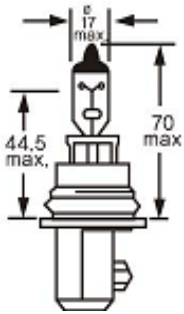

LINEA 014-47 BOMBILLO PLASMA GOLD 100W EAGLITE

BOMBILLO(PAR)PLASMA 9004-100WB EAGLITE PLASMA-GOLD

PIEZA:9004-100W-2GOLD

BOMBILLO(PAR)PLASMA 9005-100WB EAGLITE PLASMA-GOLD