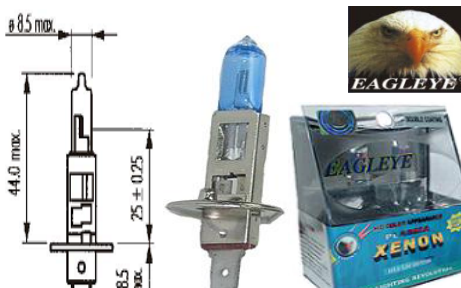

PIEZA:H1-100W-2