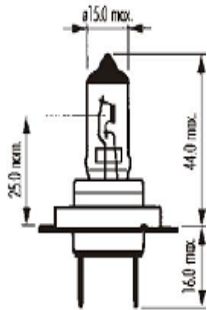

LINEA 014-47 BOMBILLO PLASMA GOLD 100W EAGLITE

BOMBILLO(PAR)PLASMA 9004-100WB EAGLITE PLASMA-GOLD

PIEZA:9004-100W-2GOLD

BOMBILLO(PAR)PLASMA 9005-100WB EAGLITE PLASMA-GOLD

PIEZA:9005-100W-2GOLD

BOMBILLO(PAR)PLASMA H7-100WB EAGLITE PLASMA-DORADO