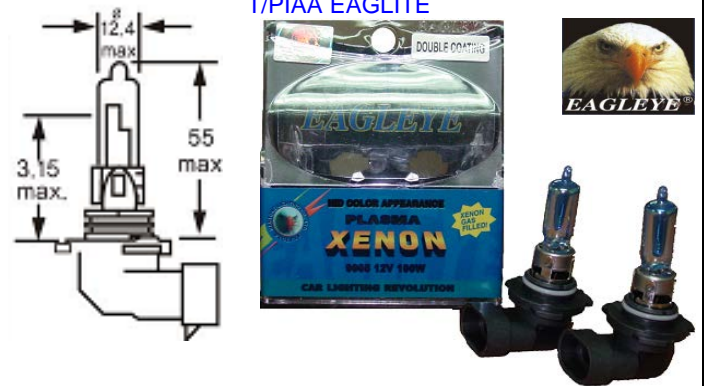

*REVISAR LISTADO

PIEZA:9005-65W-2PIAA

BOMBILLO(PAR)XENON PIAA 9004-65 DOUBLE COATING T/PIAA EAGLITE