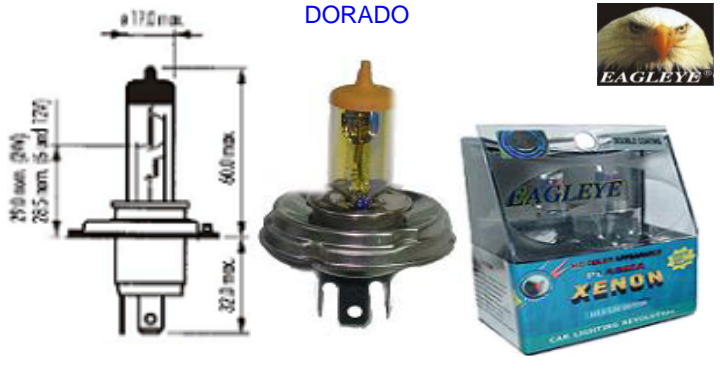

PIEZA:P45-100W-2BLUE

LINEA 014-42 BOMBILLOS 55W PLASMA GOLD EAGLITE

BOMBILLO(PAR) PLASMA P43-55W EAGLITE PLASMA DORADO

PIEZA:P43-55W-2GOLD

BOMBILLO(PAR) PLASMA P45-55W EAGLITE PLASMA DORADO

PIEZA:P45-55W-2GOLD