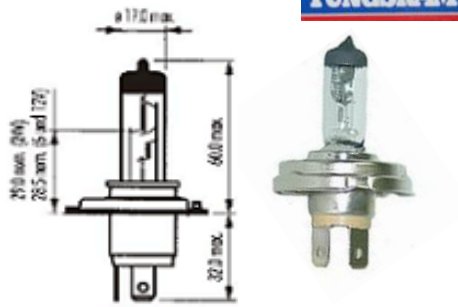

BOMBILLO HAL. H7-55W TUNGSRAM ORIGINAL

BOMBILLO HAL. P45/140W TUNGSRAM ORIGINAL

PIEZA: 52660