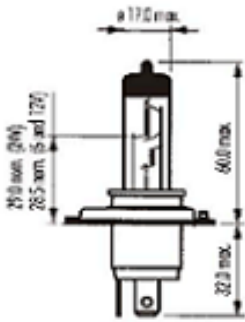

BOMBILLO(67)24V FLOSSER ORIGINAL

PIEZA:4052

BOMBILLO(73)24V FLOSSER ORIGINAL

PIEZA:4192

BOMBILLO 1C (1073)24V. FLOSSER ORIGINAL ALEMAN

PIEZA:6652

LINEA 012-20 BOMBILLO HALOGENO MOTO FLOSSER

BOMBILLO HALOGENO MOTO P43 ALTA -BAJA
 FLOSSER 12V-35W HS1