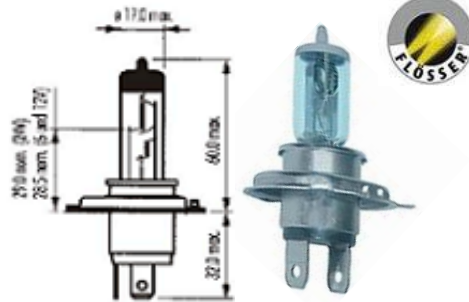

BOMBILLO HAL. AZUL H7-55W ORIGINAL FLOSSER ALEMAN

PIEZA: 2070333

BOMBILLO HAL.AZUL P43-145W ORIGINAL FLOSSER ALEMAN

PIEZA: 9214533

BOMBILLO HAL. AZUL 5W-12V FLOSSER HALOGENO BASE VIDRIO

PIEZA: 489133

BOMBILLO HAL. AZUL P43-55W FLOSSE ORIGINAL MEGA AZUL