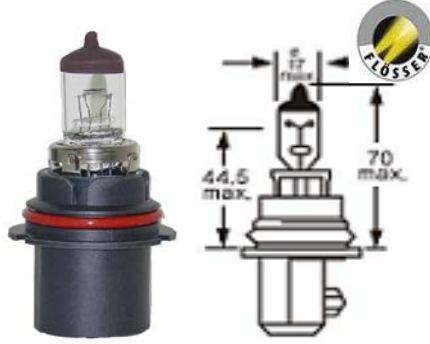

PIEZA: 3021

BOMBILLO HAL. H3-55W FLOSSER

Fig4

PIEZA: 3320

BOMBILLO HAL. 70W (9006) FLOSSER

PIEZA: 9076

BOMBILLO HAL. 60/45W FLOSSER

PIEZA: 9004

BOMBILLO HAL. 60W FLOSSER

PIEZA: 9005

BOMBILLO HAL. 51W FLOSSER

PIEZA: 9006

BOMBILLO HAL. 65/55W FLOSSER

PIEZA: 9007

BOMBILLO HAL.51W CHEROKEE HB4A-P22 12V-51W FLOSSER

PIEZA: 9006XS