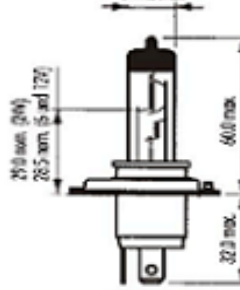

PIEZA:P45-100W-2GOLD