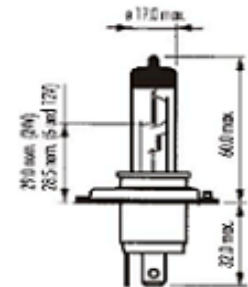

LINEA 013-20 BOMBILLOS HALOGENO 12V. TUNGSRAM

BOMBILLO HAL. P43/60W TUNGSRAM ORIGINAL