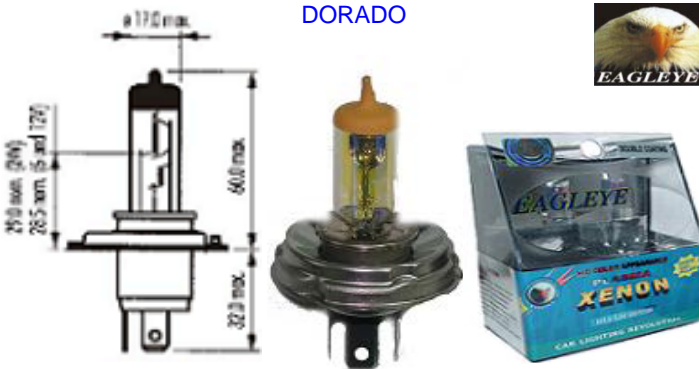

LINEA 014-42 BOMBILLOS 55W PLASMA GOLD EAGLITE

BOMBILLO(PAR) PLASMA P43-55W EAGLITE PLASMA DORADO

PIEZA:P43-55W-2GOLD