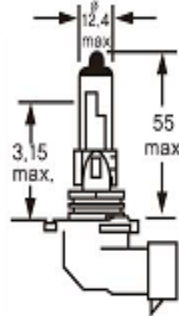

PIEZA:9006-80W-2BLUE

BOMBILLO(PAR)PLASMA H3-100WB EAGLITE PLASMA-AZUL