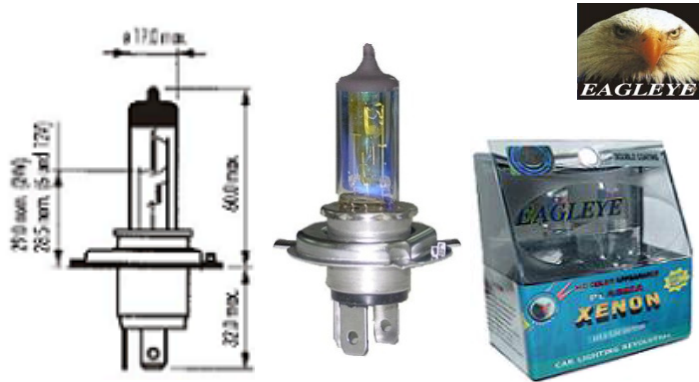

LINEA 014-40 BOMBILLOS 55W PLASMA EAGLITE

BOMBILLO(PAR)PLASMA P43-55WB EAGLITE PLASMA-AZUL

PIEZA:P43-100W-2BLUE

BOMBILLO(PAR)PLASMA P45-55WB EAGLITE PLASMA-AZUL