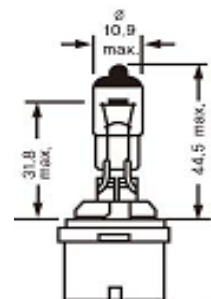

PIEZA:894-F

BOMBILLO HALOGENO FLOSSER 27W
FLOSSER 880-H27W / 1-12V -27W