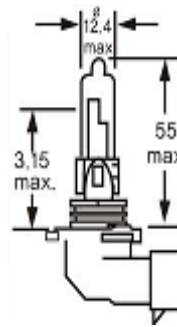

PIEZA:9005-100W-2GOLD

BOMBILLO(PAR)PLASMA H7-100WB EAGLITE PLASMA-DORADO