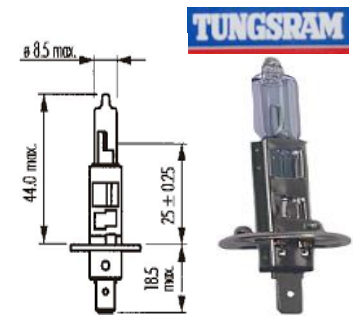

PIEZA:50350

BOMBILLO HAL.P43-100W-24V TUNGSRAM ORIGINAL

PIEZA: 52710U

BOMBILLO HAL.P45-100W-24V ORIGINAL TUNGSRAM

PIEZA:52730

LINEA 013-40 BOMBILLOS HALOGENO BLUE TUNGSRAM

BOMBILLO HAL.H1-55W AZUL SUPER BLUE (NEON)