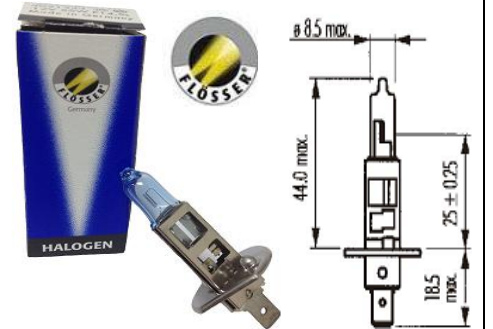

PIEZA: 6255333

BOMBILLO HAL. AZUL H3-55W FLOSER ORIGINAL ALEMAN

Fig4

PIEZA: 3320333

BOMBILLO HAL. AZUL H1-55W FLOSSER ALEMAN

PIEZA: 3021333

LINEA 012-55 BOMBILLO HALOGENO (PAR) SUPER BLUE FLOSSER

BOMBILLO HALOGENO (PAR) H1-70W RALLY FLOSER SILVERBLUE RALLY H1-70W