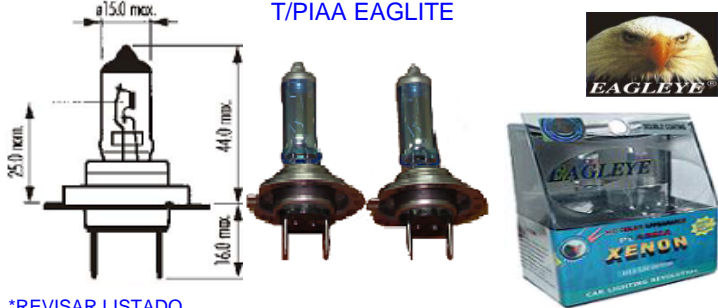

BOMBILLO(PAR)XENON PIAA H3-55 DOUBLE COATING T/PIAA EAGLITE

*REVISAR LISTADO

PIEZA:H3-55W-2PIAA

LINEA 014-55 BOMBILLO TIPO PIAA 55-65W EAGLITE

BOMBILLO(PAR)XENON PIAA H7-55 DOUBLE COATING T/PIAA EAGLITE

*REVISAR LISTADO