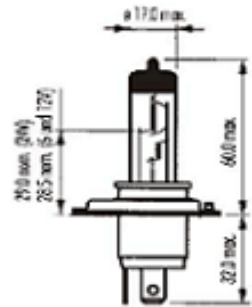

BOMBILLO(PAR)PLASMA P43-100WB EAGLITE PLASMA-AZUL

PIEZA:P43-100W-2BLUE