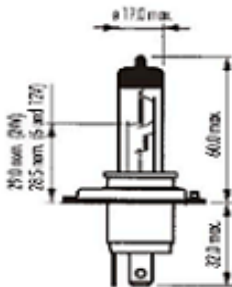

BOMBILLO HAL. P45/100W TUNGSRAM ORIGINAL