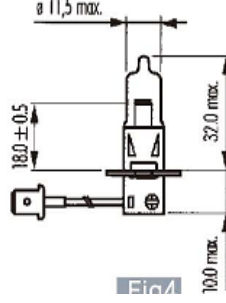

*REVISAR LISTADO TAMBIEN EN BLUE

PIEZA:H7-100W-2GOLD

BOMBILLO(PAR)PLASMA P43-100WB EAGLITE PLASMA-AZUL

PIEZA:P43-100W-2GOLD

BOMBILLO (PAR) PLASMA H1-100W-GOLD EAGLITE PLASMA-DORADO

PIEZA: H1-100W-2GOLD

BOMBILLO (PAR) PLASMA H3-100WGOLD EAGLITE PLASMA-DORADO