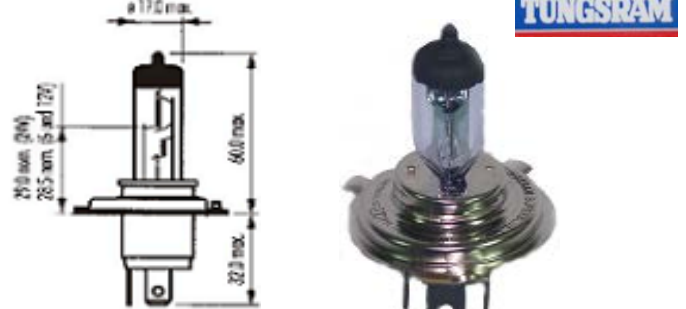

PIEZA:52730