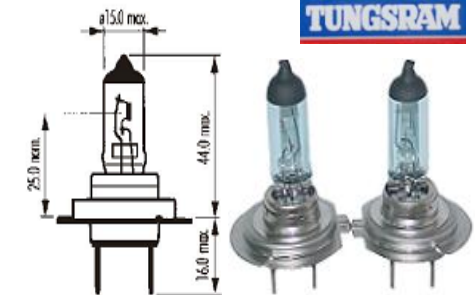

PIEZA: 53850U

BOMBILLO HAL. H7-55W TUNGSRAM ORIGINAL

PIEZA: 58520U

BOMBILLO HAL. H1-100W-12V ORIGINAL HUNGAR

PIEZA: 52140

BOMBILLO HAL. H3-55W-12V TUNGSRAM ORIGINAL HUNGARO

PIEZA: 50340U

BOMBILLO HAL. (PAR) H7-55W 55% MAS LUZ TUNGSRAM