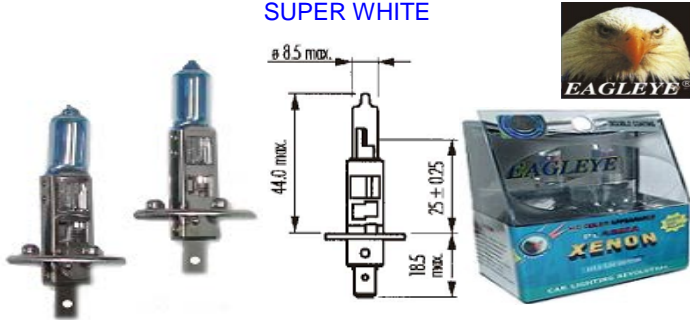

LINEA 014-75 BOMBILLO SUPER WHITE 100W EAGLITE

BOMBILLO (PAR) WHITE H1-100W EAGLITE DEEP BLUE-SUPER WHITE

PIEZA:H1-100W-2DEEP