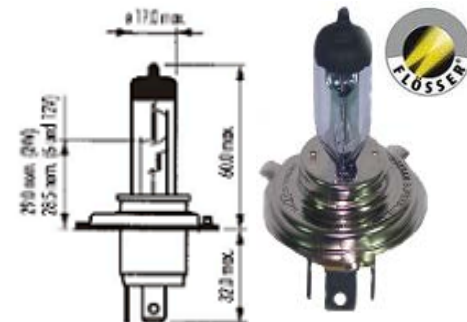

BOMBILLO HAL.P43-24V-75W FLOSSER ORIGINAL

BOMBILLO HAL.P45-24V-100W ORIGINAL FLOSSER ALEMAN

PIEZA: 8290045