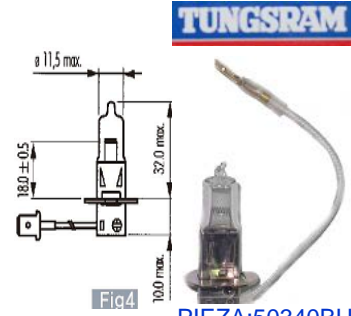

BOMBILLO HAL.H3-55W AZUL SUPER BLUE (NEON)

PIEZA:50340BU