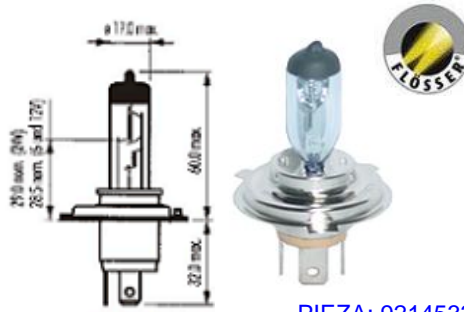

BOMBILLO HAL.AZUL P43-145W ORIGINAL FLOSSER ALEMAN

PIEZA: 9214533