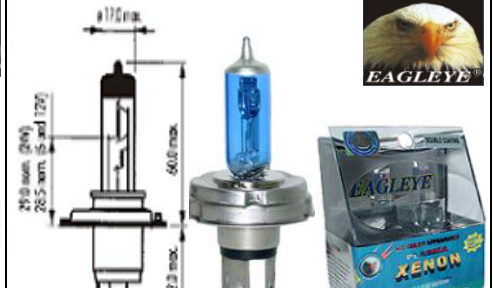

BOMBILLO(PAR)XENON H7-100W
 EAGLITE XENON-AZUL

PIEZA:H7-100W-2

BOMBILLO(PAR) XENON P43-100/90W
 EAGLITE XENON

PIEZA:P43-100W-2

BOMBILLO(UND)XENON P45-100/90W
 EAGLITE XENON AZUL

*REVISAR LISTADO PIEZA:P45-100W-2