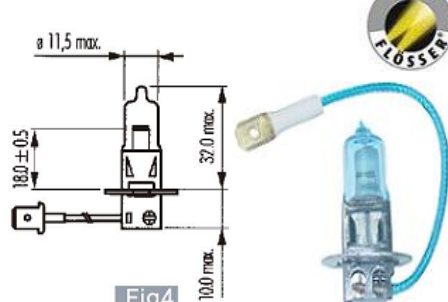

PIEZA: 6255333

BOMBILLO HAL. AZUL H3-55W FLOSER ORIGINAL ALEMAN

Fig4

PIEZA: 3320333

BOMBILLO HAL. AZUL H1-55W FLOSSER ALEMAN

PIEZA: 3021333

LINEA 012-55 BOMBILLO HALOGENO (PAR) SUPER BLUE FLOSSER

BOMBILLO HALOGENO (PAR) H1-70W RALLY FLOSER SILVERBLUE RALLY H1-70W