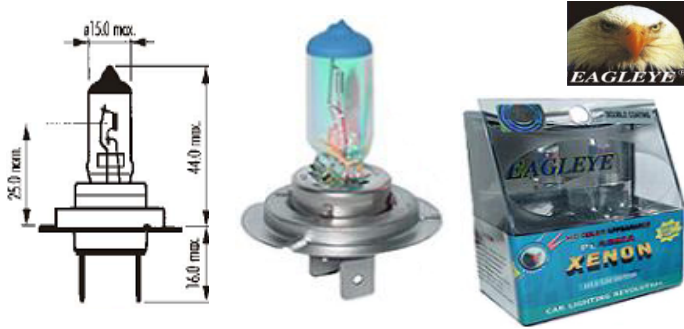

BOMBILLO (PAR) PLASMA H7-55W EAGLITE PLASMA-AZUL