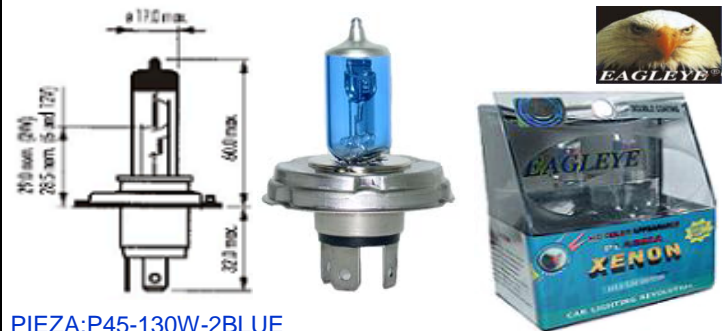

BOMBILLO (PAR) PLASMA P45-130W EAGLITE PLASMA-AZUL

PIEZA:P45-130W-2BLUE