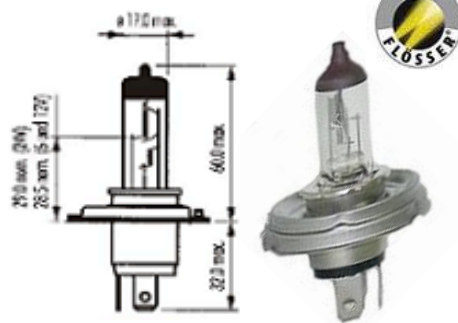

PIEZA: 9105

BOMBILLO HAL. 100 / 80W (9007) FLOSSER

PIEZA: 9107

BOMBILLO HAL. P43 100 / 90W FLOSSER

PIEZA: 725543

BOMBILLO HAL. P45 100 / 90W FLOSSER

PIEZA: 725545

BOMBILLO HAL. H7-80W FLOSSER ORIGINAL ALEMAN