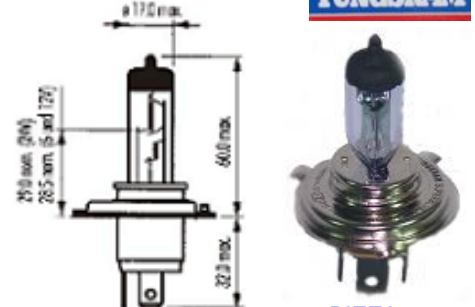

BOMBILLO HAL. H7-55W TUNGSRAM ORIGINAL

BOMBILLO HAL. P43/100W TUNGSRAM ORIGINAL

PIEZA: 52100