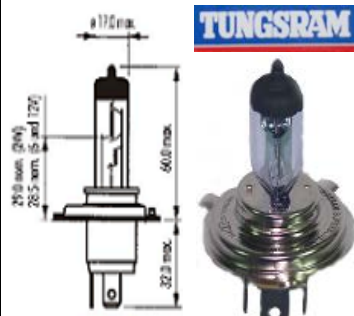

PIEZA:50310BU

BOMBILLO HAL.H3-55W AZUL SUPER BLUE (NEON)

PIEZA:50340BU

BOMBILLO HAL.H7-55W-AZUL SUPER BLUE(NEON)

PIEZA:58520BU

BOMBILLO HAL.P43-55W-AZUL SUPER BLUE(NEON)

PIEZA: 50440BU

LINEA 014-01 ARO MAGICO (MAGIC RING) EAGLITE