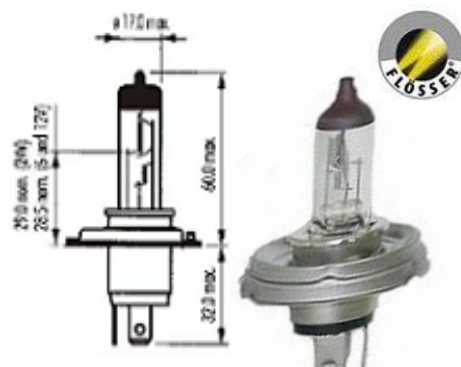

PIEZA: 925545