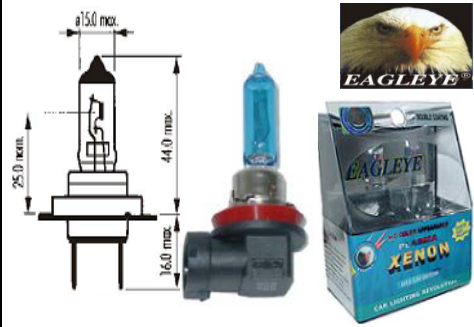

PIEZA: H11-55W-2

BOMBILLO (PAR) XENON EAGLITE AZUL H13-60W-2

PIEZA: H13-60W-2

BOMBILLO (PAR) XENON EAGLITE H9-65W-2

PIEZA: H9-65W-2

BOMBILLO(PAR)XENON H3-55W EAGLITE XENON-AZUL

PIEZA:H3-55W-2

BOMBILLO(PAR)XENON H7-55W EAGLITE XENON-AZUL

PIEZA:H7-55W-2

BOMBILLO(PAR)XENON H8-35W EAGLITE XENON-AZUL

PIEZA:H8-55W-2

BOMBILLO(PAR)XENON P43-60/55W-35W EAGLITE XENON-AZUL

PIEZA:P43-55W-2

BOMBILLO(PAR)XENON P45-60/55W-35W EAGLITE XENON-AZUL

*REVISAR LISTADO