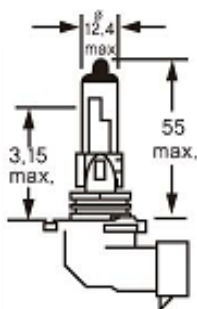

BOMBILLO(PAR)PLASMA 9006-80WG EAGLITE PLASMA-GOLD

PIEZA:9006-80W-2GOLD

BOMBILLO(PAR) PLASMA P45-100W EAGLITE PLASMA DORADO