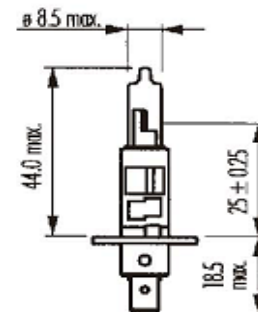

PIEZA: 6255333

BOMBILLO HAL. AZUL H3-55W FLOSER ORIGINAL ALEMAN

Fig4

PIEZA: 3320333

BOMBILLO HAL. AZUL H1-55W FLOSSER ALEMAN

PIEZA: 3021333

LINEA 012-55 BOMBILLO HALOGENO (PAR) SUPER BLUE FLOSSER

BOMBILLO HALOGENO (PAR) H1-70W RALLY FLOSER SILVERBLUE RALLY H1-70W