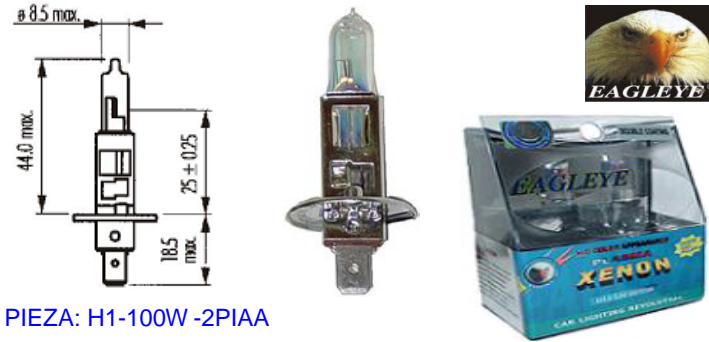

PIEZA: 9007-100W-2PIAA

BOMBILLO (PAR) XENON DOUBLE COATING T/PIAA EAGLITE

PIEZA: 9005-100W-2PIAA

LINEA 014-60 BOMBILLO TIPO PIAA 100W EAGLITE

BOMBILLO (PAR) XENON DOUBLE COATING T/PIAA EAGLITE

PIEZA: H1-100W-2PIAA