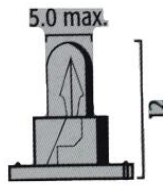

PIEZA:3940

BOMBILLO MINI 1.4W-14V. CON
SOCATE BASE VIDRIO FLOSSER