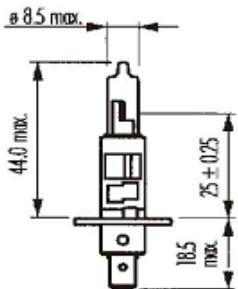

*REVISAR LISTADO TAMBIEN EN BLUE

PIEZA:H7-100W-2GOLD

BOMBILLO(PAR)PLASMA P43-100WB EAGLITE PLASMA-AZUL

PIEZA:P43-100W-2GOLD

BOMBILLO (PAR) PLASMA H1-100W-GOLD EAGLITE PLASMA-DORADO

PIEZA: H1-100W-2GOLD

BOMBILLO (PAR) PLASMA H3-100WGOLD EAGLITE PLASMA-DORADO