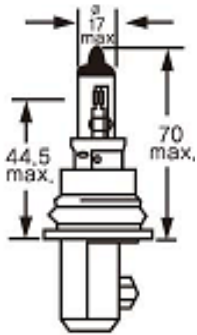

LINEA 014-45 BOMBILLOS PLASMA 100W EAGLITE

BOMBILLO(PAR)PLASMA 9007-100WB EAGLITE PLASMA-AZUL

PIEZA:9007-100W-2BLUE

BOMBILLO(PAR)PLASMA 9006-100WB EAGLITE PLASMA-AZUL