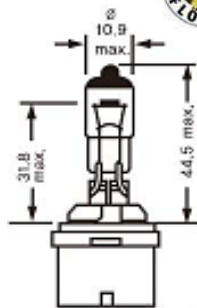

LINEA 012-25 BOMBILLO HALOGENO 27-35W FLOSSER

BOMBILLO HALOGENO FLOSSER 37W
FLOSSER ORIGINAL 893-12V 37.5W