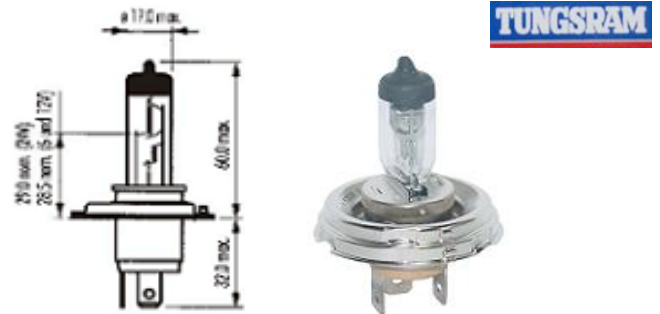

BOMBILLO HAL.P45-100W-12V TUNGSRAM ORIGINAL

PIEZA: 52030