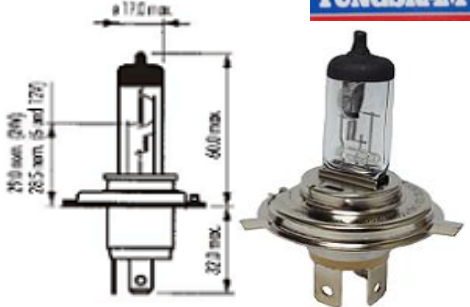

PIEZA: 50440

BOMBILLO HAL. P45/100W TUNGSRAM ORIGINAL

PIEZA: 52040

BOMBILLO HAL. P45/60W TUNGSRAM ORIGINAL

PIEZA: 52070

LINEA 013-20 BOMBILLOS HALOGENO 12V. TUNGSRAM

BOMBILLO HAL. P43/140W TUNGSRAM ORIGINAL