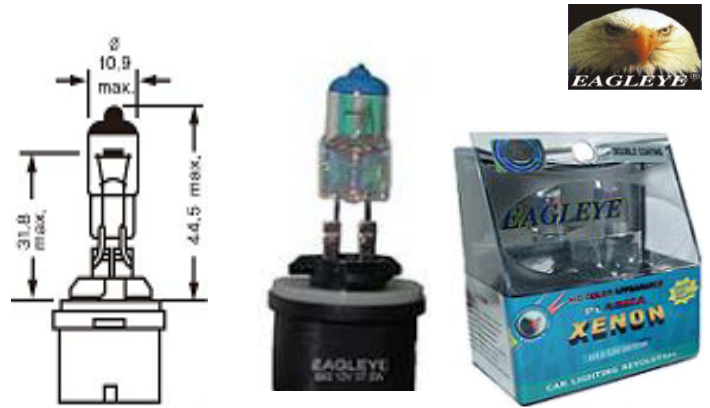

PIEZA: 893-37W-2BLUE