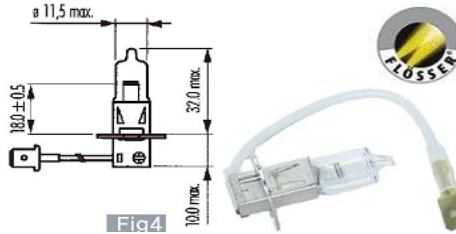

PIEZA: 13320