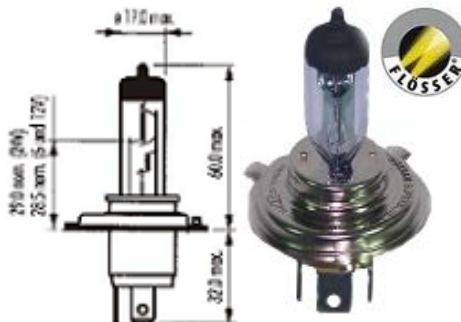

BOMBILLO HAL. P45 130/90W FLOSSER

PIEZA: 925545

BOMBILLO HAL. P43 145/100 FLOSSER

PIEZA: 92145

LINEA 012-45 BOMBILLOS HALOGENO 24V FLOSSER

BOMBILLO HAL.P43-24V-130W ORIGINAL FLOSSER ALEMAN

PIEZA: 8213043

BOMBILLO HAL.P43-24V-100W ORIGINAL FLOSSER ALEMAN

PIEZA: 8290043

BOMBILLO HAL.P45-24V-100W ORIGINAL FLOSSER ALEMAN

PIEZA: 8290045

BOMBILLO HAL. H1-24V-70W Y 100W FLOSSER ORIGINAL

PIEZA: 3024
 PIEZA: 13024

BOMBILLO HAL.P43-24V-75W FLOSSER ORIGINAL

PIEZA: 825543