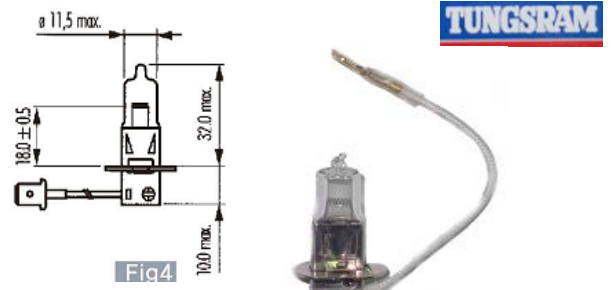

PIEZA: 53110U

BOMBILLO HAL.P45-100W-12V TUNGSRAM ORIGINAL

PIEZA: 52030

LINEA 013-30 BOMBILLOS HALOGENO 24V.TUNGSRAM

BOMBILLO HAL.H1-70W-24V ORIGINAL TUNGSRAM

PIEZA:50320

BOMBILLO HAL.H3-70W-24V ORIGINAL TUNGSRAM