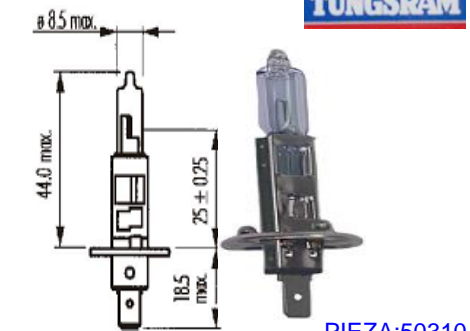

PIEZA: 52670

BOMBILLO HAL. P45/140W TUNGSRAM ORIGINAL

PIEZA: 52660

BOMBILLO HAL. P43/100W TUNGSRAM ORIGINAL

PIEZA: 52100

BOMBILLO HAL. H1-55W 12V TUNGSRAM (50310/1BU)

PIEZA: 50310

BOMBILLO HAL. H7-55W TUNGSRAM ORIGINAL