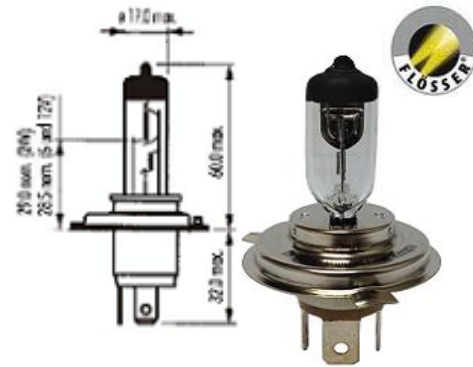

LINEA 012-05 BOMBILLOS INCANDESCENTES MOTO FLOSSER

BOMBILLO 2C.12V.35W MOTO FLOSSER P/MOTO 47X19MM P15D-25

PIEZA:1351

LINEA 012-10 BOMBILLO INCANDESCENTE 12V. FLOSSER

1C. MODERNO

PIEZA:3156-F

2C. MODERNO

PIEZA: 3157-F

PIEZA: 9105

BOMBILLO HAL. 100 / 80W (9007) FLOSSER

PIEZA: 9107

BOMBILLO HAL. P43 100 / 90W FLOSSER

PIEZA: 725543

BOMBILLO HAL. P45 100 / 90W FLOSSER

PIEZA: 725545

BOMBILLO HAL. H7-80W FLOSSER ORIGINAL ALEMAN

PIEZA: 12070

LINEA 012-40 BOMBILLOS HALOGENOS 130W-145W FLOSSER

BOMBILLO HAL. H1-130W FLOSSER

PIEZA: 13130

BOMBILLO HAL. H3-130W FLOSSER

PIEZA: 13330

BOMBILLO HAL. P43 130/90W FLOSSER

PIEZA: 925543

BOMBILLO HAL. P45 130/90W FLOSSER

PIEZA: 925545

BOMBILLO HAL. P43 145/100 FLOSSER

PIEZA: 92145

LINEA 012-45 BOMBILLOS HALOGENO 24V FLOSSER

BOMBILLO HAL.P43-24V-130W ORIGINAL FLOSSER ALEMAN

PIEZA: 8213043

BOMBILLO HAL.P43-24V-100W ORIGINAL FLOSSER ALEMAN