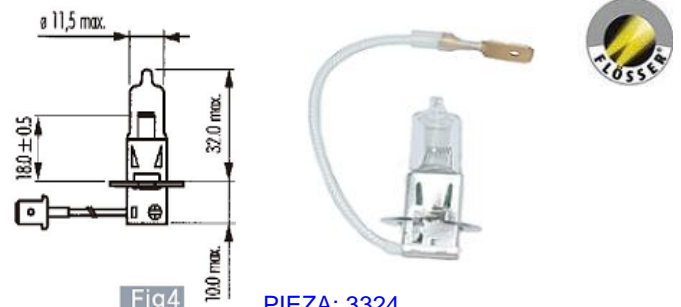

LINEA 012-45 BOMBILLOS HALOGENO 24V FLOSSER

BOMBILLO HALOGENO H7-24V FLOSSER H7-24V.70W PX26D FLOSSER ORIGINAL

PIEZA: 2470

BOMBILLO HAL.H3-24V-70W Y 100W FLOSSER ORIGINAL

Fig4

PIEZA: 3324
 PIEZA: 13324

LINEA 012-50 BOMBILLOS HALOGENOS AZUL FLOSSER