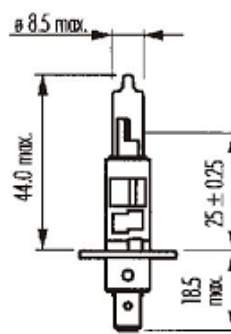

BOMBILLO(PAR)PLASMA H1-100WB EAGLITE PLASMA-AZUL

PIEZA:H1-100W-2BLUE