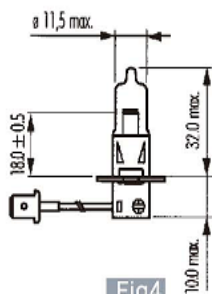

BOMBILLO(PAR)PLASMA 9007-100WB EAGLITE PLASMA-AZUL

PIEZA:9007-100W-2BLUE

BOMBILLO(PAR)PLASMA 9006-100WB EAGLITE PLASMA-AZUL

PIEZA:9006-80W-2BLUE

BOMBILLO(PAR)PLASMA H3-100WB EAGLITE PLASMA-AZUL

PIEZA:H3-100W-2BLUE