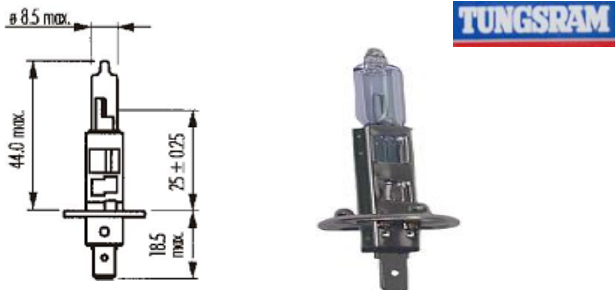

PIEZA: 53110U

BOMBILLO HAL.P45-100W-12V TUNGSRAM ORIGINAL

PIEZA: 52030

LINEA 013-30 BOMBILLOS HALOGENO 24V.TUNGSRAM

BOMBILLO HAL.H1-70W-24V ORIGINAL TUNGSRAM

PIEZA:50320

BOMBILLO HAL.H3-70W-24V ORIGINAL TUNGSRAM