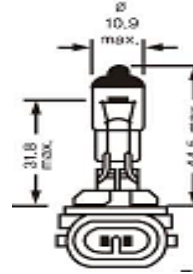

BOMBILLO HALOGENO FLOSSER 37W
 FLOSSER ORIGINAL 893-12V 37.5W

PIEZA:893-F

BOMBILLO HALOGENO FLOSSER 50W FLOSSER
 ORIGINAL 886-12V-50W

PIEZA:886-F

LINEA 012-25 BOMBILLO HALOGENO 27-35W FLOSSER

BOMBILLO HALOGENO FLOSSER 27W FLOSSER 881-27W-12V-H27W/2