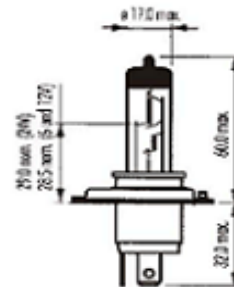

BOMBILLO HAL. P45/60W TUNGSRAM ORIGINAL