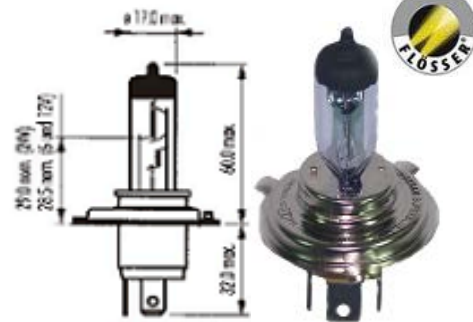

BOMBILLO HAL. P45 130/90W FLOSSER

PIEZA: 925545

BOMBILLO HAL. P43 145/100 FLOSSER

PIEZA: 92145

LINEA 012-45 BOMBILLOS HALOGENO 24V FLOSSER

BOMBILLO HAL.P43-24V-130W ORIGINAL FLOSSER ALEMAN

PIEZA: 8213043

BOMBILLO HAL.P43-24V-100W ORIGINAL FLOSSER ALEMAN