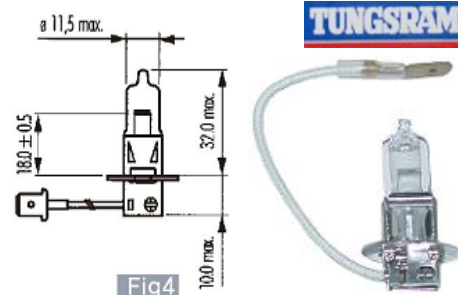

PIEZA: 53850U

BOMBILLO HAL. H7-55W TUNGSRAM ORIGINAL

PIEZA: 58520U

BOMBILLO HAL. H1-100W-12V ORIGINAL HUNGAR

PIEZA: 52140

BOMBILLO HAL. H3-55W-12V TUNGSRAM ORIGINAL HUNGARO

PIEZA: 50340U

BOMBILLO HAL. (PAR) H7-55W 55% MAS LUZ TUNGSRAM