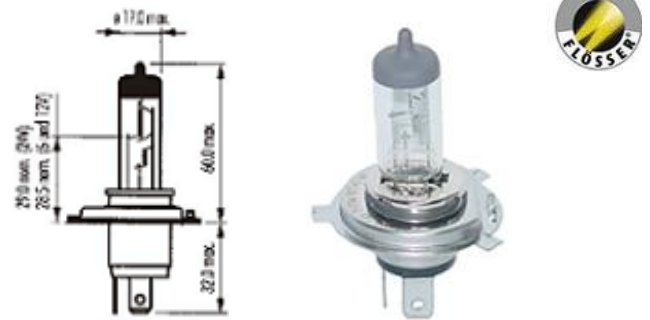

PIEZA: 8290043

BOMBILLO HAL.P45-24V-100W ORIGINAL FLOSSER ALEMAN

PIEZA: 8290045

BOMBILLO HAL. H1-24V-70W Y 100W FLOSSER ORIGINAL

PIEZA: 3024
 PIEZA: 13024

BOMBILLO HAL.P43-24V-75W FLOSSER ORIGINAL

PIEZA: 825543