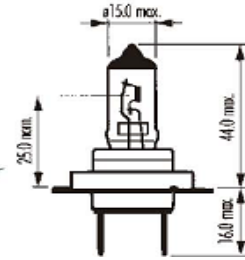

LINEA 012-55 BOMBILLO HALOGENO (PAR) SUPER BLUE FLOSSER

BOMBILLO HALOGENO (PAR) H7-55W + 90% FLOSSER AZUL H7 55W + 90% AZUL