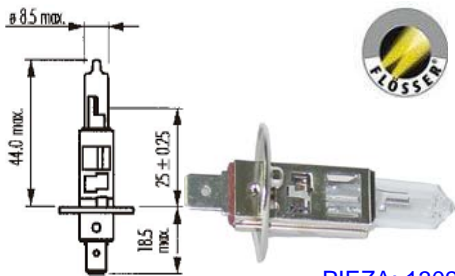

BOMBILLO HALOGENO H13-60/55W FLOSSER 12V P26, 4T FLOSSER

PIEZA: 9008

BOMBILLO HALOGENO H15-55W FLOSSER ORIGINAL PGJ23T-1

PIEZA: 551523

LINEA 012-35 BOMBILLOS HALOGENOS 100W FLOSSER

BOMBILLO HAL. H1-100W FLOSSER