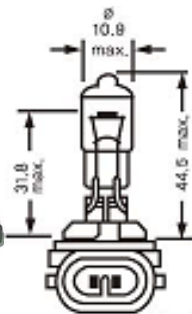

PIEZA: 881-F

BOMBILLO HALOGENO FLOSSER 37W FLOSSER ORIGINAL
894-12V-37W