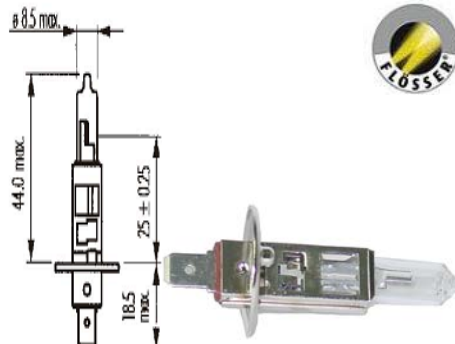

BOMBILLO HAL. 60/45W FLOSSER

BOMBILLO HAL. H1-55W FLOSSER

PIEZA: 3021