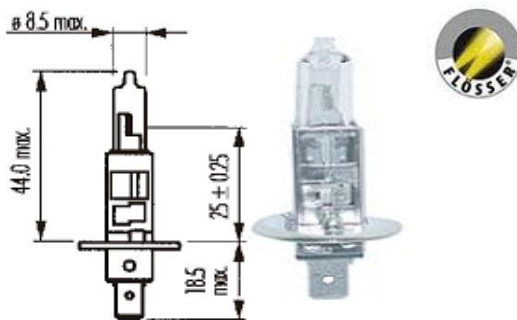

PIEZA: 3024
PIEZA: 13024