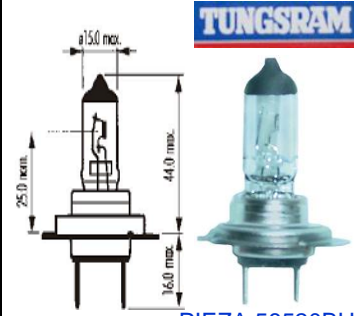

BOMBILLO HAL.H7-55W-AZUL SUPER BLUE(NEON)

PIEZA:58520BU