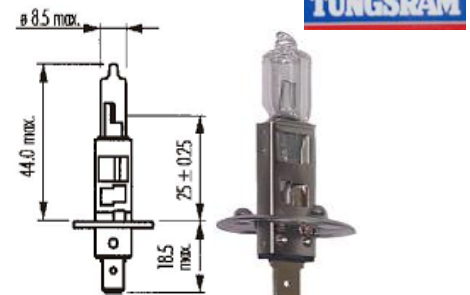

BOMBILLO HAL. H8-35W TUNGSRAM ORIGINAL HUNGARO

PIEZA: 52140