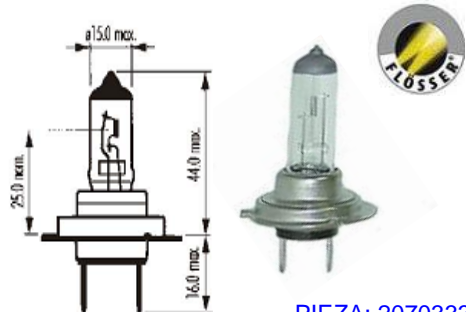

PIEZA: 8290043

BOMBILLO HAL.P45-24V-100W ORIGINAL FLOSSER ALEMAN

PIEZA: 8290045

BOMBILLO HAL. H1-24V-70W Y 100W FLOSSER ORIGINAL

PIEZA: 3024
 PIEZA: 13024

BOMBILLO HAL.P43-24V-75W FLOSSER ORIGINAL

PIEZA: 825543

LINEA 012-45 BOMBILLOS HALOGENO 24V FLOSSER

BOMBILLO HALOGENO H7-24V FLOSSER H7-24V.70W PX26D FLOSSER ORIGINAL

PIEZA: 2470

BOMBILLO HAL.H3-24V-70W Y 100W FLOSSER ORIGINAL

Fig4

PIEZA: 3324
 PIEZA: 13324

LINEA 012-50 BOMBILLOS HALOGENOS AZUL FLOSSER

BOMBILLO HAL. AZUL H7-55W ORIGINAL FLOSSER ALEMAN

PIEZA: 2070333

BOMBILLO HAL.AZUL P43-145W ORIGINAL FLOSSER ALEMAN

PIEZA: 9214533

BOMBILLO HAL. AZUL 5W-12V FLOSSER HALOGENO BASE VIDRIO

PIEZA: 489133

BOMBILLO HAL. AZUL P43-55W FLOSSE ORIGINAL MEGA AZUL