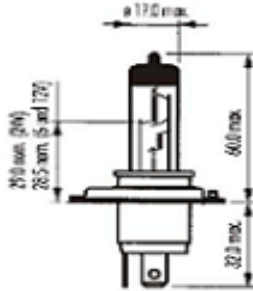

LINEA 011-14 BOMBILLO RANGE POWER 55W NARVA

BOMBILLO HAL.P45T-12V 60W NARVA RALLY REFORZADO NARVA ALEMAN

PIEZA:48884

LINEA 011-22 BOMBILLO HALOGENO BLISTER 100W NARVA

BOMBILLO HAL.P45T-12V 100W BLISTER(48904) BLISTER RALLY REFORZADO