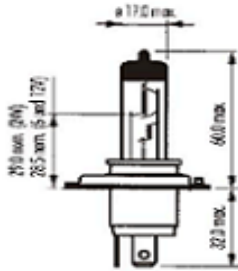

PIEZA:48904