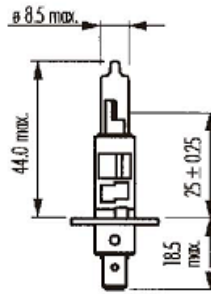

BOMBILLO HAL.(PAR) H1-85W NARVA RANGE POWER WHITE 50% MAS LUZ

PIEZA:98515