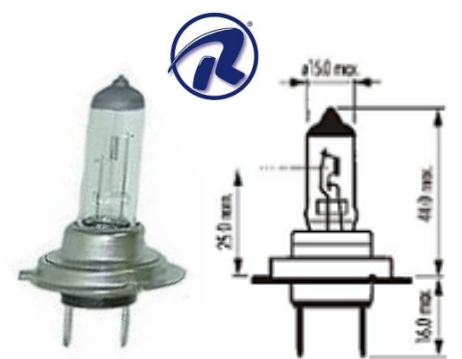

BOMBILLO HALOGENO 60-55W

PIEZA: H4P43T

BOMBILLO HALOGENO 60-55W

PIEZA: H4P45T

BOMBILLO HALOGENO 55W

PIEZA: H7

LINEA 010-42 BOMBILLOS HALOGENOS AZUL 55W

BOMBILLO (PAR) XENON P43-55W