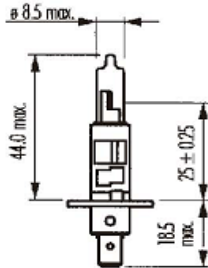

LINEA 011-30 BOMBILLO HALOGENOS NARVA 130W

BOMBILLO HAL.H1-12V 130W RALLY REFORZADO NARVA

ALEMAN