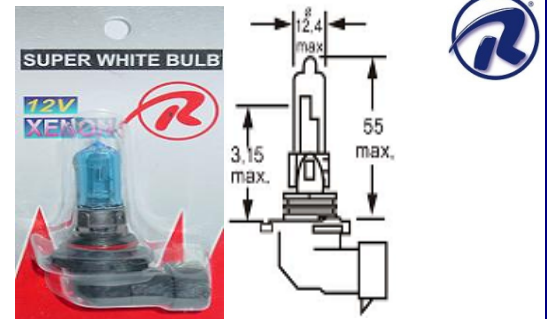

PIEZA: P43-100W-X

*REVISAR LISTADO

*REVISAR LISTADO

LINEA 010-63 BOMBILLOS XENON "R"

BOMBILLO XENON 9004-12V130W "R" SUPER WHITE (UND) EN BLISTER

PIEZA: 9004-130W-X

BOMBILLO XENON 9005-12V130W "R" SUPER WHITE (UND) EN BLISTER