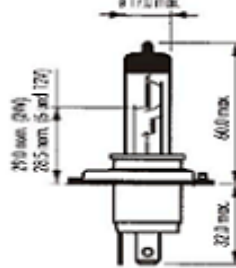

LINEA 011-30 BOMBILLO HALOGENOS NARVA 130W

BOMBILLO HAL.H1-12V 130W RALLY REFORZADO NARVA

ALEMAN

PIEZA:48380

BOMBILLO HAL.P45T-12V 130W RALLY REFORZADO NARVA

ALEMAN

PIEZA:48954

32-A