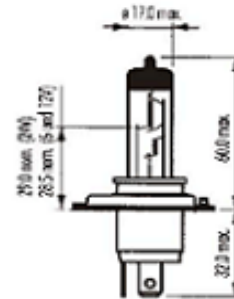

BOMBILLO HALOGENO 60-55W

PIEZA: H4P43T

BOMBILLO HALOGENO 60-55W

PIEZA: H4P45T

BOMBILLO HALOGENO 55W

PIEZA: H7

LINEA 010-42 BOMBILLOS HALOGENOS AZUL 55W

BOMBILLO (PAR) XENON P43-55W