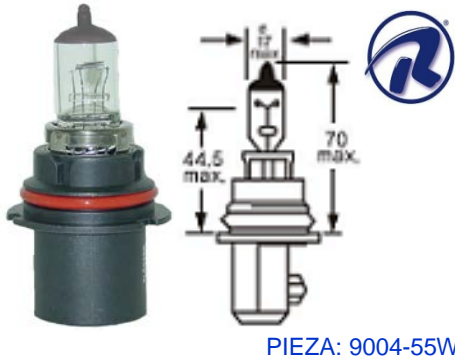

BOMBILLO HALOGENO 9007-55W/45

LINEA 010-40 BOMBILLOS HALOGENOS 55-65W

BOMBILLO HALOGENO 65-45W

PIEZA: 9004-55W