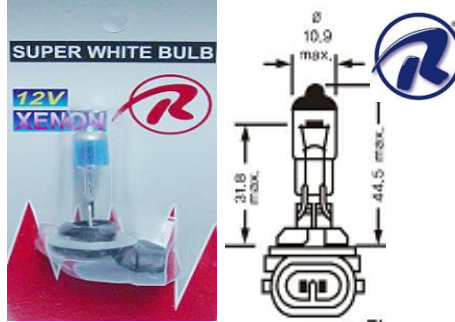

BOMBILLO HALOGENO 24V. 75-70W

PIEZA: P45-24V-75W

BOMBILLO HALOGENO 24V. 100-90W

PIEZA: P43-24V-100W

LINEA 010-63 BOMBILLOS XENON "R"

BOMBILLO XENON 880-12V-27W "R" SUPER WHITE (UND) EN BLISTER

PIEZA: 880-X

BOMBILLO XENON 881-12V27W "R" SUPER WHITE (UND) EN BLISTER