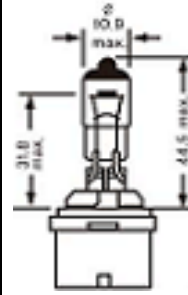

PIEZA:881

BOMBILLO HALOGENO 12V-37.5W