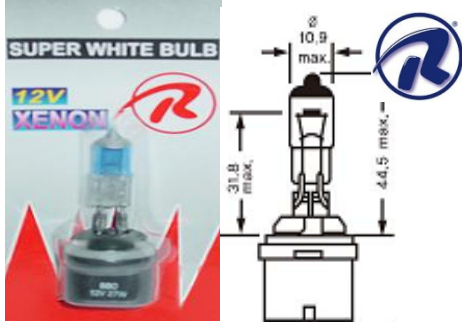

BOMBILLO HALOGENO 24V. 75-70W

PIEZA: P45-24V-75W

BOMBILLO HALOGENO 24V. 100-90W

PIEZA: P43-24V-100W

LINEA 010-63 BOMBILLOS XENON "R"

BOMBILLO XENON 880-12V-27W "R" SUPER WHITE (UND) EN BLISTER

PIEZA: 880-X

BOMBILLO XENON 881-12V27W "R" SUPER WHITE (UND) EN BLISTER