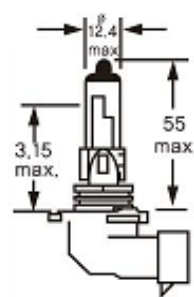

BOMBILLO HALOGENO 9004-130W/90

PIEZA:9004-130W

BOMBILLO HALOGENO 9005-130W/90

PIEZA:9005-130W

BOMBILLO HALOGENO 9006-130W/90

PIEZA:9006-130W

LINEA 010-60 BOMBILLOS HALOGENOS 100W- 24V

BOMBILLO HALOGENO H1-24V-100W