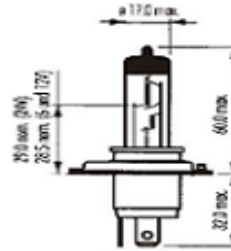

LINEA 011-14 BOMBILLO RANGE POWER 55W NARVA

BOMBILLO HAL.P45T-12V 60W NARVA RALLY REFORZADO NARVA ALEMAN

PIEZA:48884

LINEA 011-22 BOMBILLO HALOGENO BLISTER 100W NARVA

BOMBILLO HAL.P45T-12V 100W BLISTER(48904) BLISTER RALLY REFORZADO