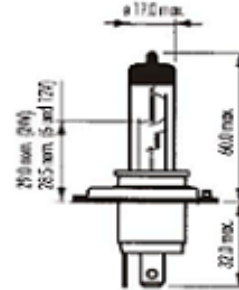

LINEA 011-12 BOMBILLO HALOGENO BLISTER 55W NARVA

BOMBILLO HAL .P45T-12V 60W (48884)BLISTER RALLY REFORZADO

PIEZA:44254