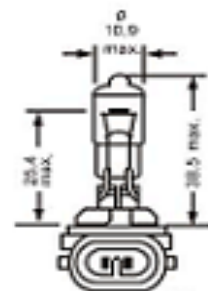

PIEZA:881

BOMBILLO HALOGENO 12V-37.5W

PIEZA:893

BOMBILLO HALOGENO 12V-37W.5W

PIEZA:894

BOMBILLO HALOGENO 12-27W

PIEZA: 889

LINEA 010-40 BOMBILLOS HALOGENOS 55-65W