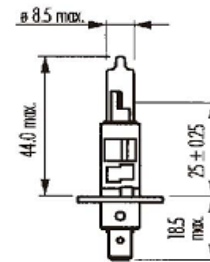

PIEZA:48904-P45T

LINEA 011-24 BOMBILLO HALOGENO RALLY 100W NARVA

BOMBILLO HAL.P45T-12V 100W RALLY REFORZADO NARVA

ALEMAN

PIEZA:48904

BOMBILLO HAL.H1-12V 100W RALLY REFORZADO NARVA

ALEMAN

PIEZA:48350