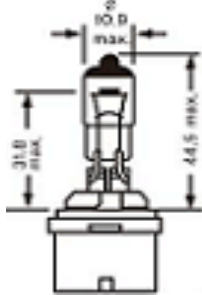

*REVISAR LISTADO

PIEZA: P15D253SW

BOMBILLO (PAR) NORMAL MOTO "R" INCANDESCENTE 2 PIEZAS 12V 25/25W

PIEZA: T19P15D251

LINEA 010-39 BOMBILLOS HALOGENO 37.5W

BOMBILLO HALOGENO 12V-27W

PIEZA:880

BOMBILLO HALOGENO 12V-27W