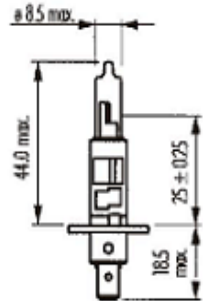

BOMBILLO HALOGENO 9004-130W/90

PIEZA:9004-130W

BOMBILLO HALOGENO 9005-130W/90

PIEZA:9005-130W

BOMBILLO HALOGENO 9006-130W/90

PIEZA:9006-130W

LINEA 010-60 BOMBILLOS HALOGENOS 100W- 24V

BOMBILLO HALOGENO H1-24V-100W