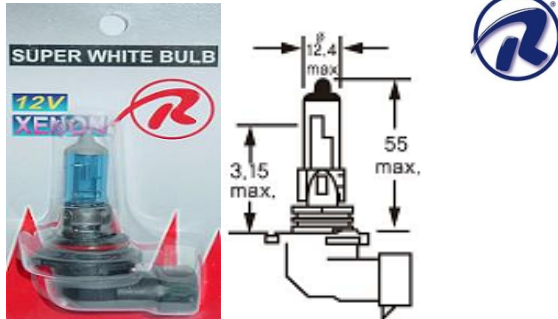

BOMBILLO XENON 9006-12V130W "R" SUPER WHITE (UND) EN BLISTER

PIEZA:9006-130W-X